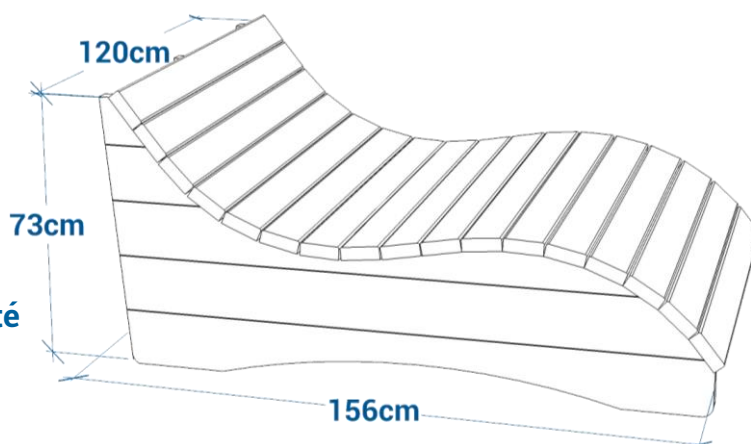

Coloris disponibles

Panachage latte et pieds possible

Chaise longue simple réf. 62.1

- Longueur 156 cm, largeur 60 cm
- Hauteur 73 cm
- Lattes d'assises en 3,5 x 10,5 cm
- Fixation par goujons d'ancrage réf. EQ/GOUJ en option
- Poids : 88 kg
- Livrée montée

Chaise longue double réf. 62.2

- Longueur 156 cm, largeur 120 cm
- Hauteur 73 cm
- Lattes d'assises en 3,5 x 10,5 cm
- Fixation par goujons d'ancrage réf. EQ/GOUJ en option
- Poids : 171 kg
- Livrée montée