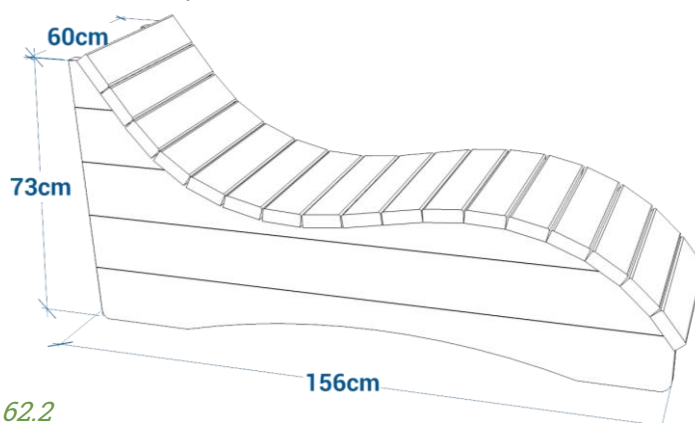

Coloris disponibles

Panachage latte et pieds possible

Chaise longue simple réf. 62.1

- Longueur 156 cm, largeur 60 cm
- Hauteur 73 cm
- Lattes d'assises en 3,5 x 10,5 cm
- Fixation par goujons d'ancrage réf. EQ/GOUJ en option
- Poids : 88 kg
- Livrée montée

Chaise longue double réf. 62.2

- Longueur 156 cm, largeur 120 cm
- Hauteur 73 cm
- Lattes d'assises en 3,5 x 10,5 cm
- Fixation par goujons d'ancrage réf. EQ/GOUJ en option
- Poids : 171 kg
- Livrée montée