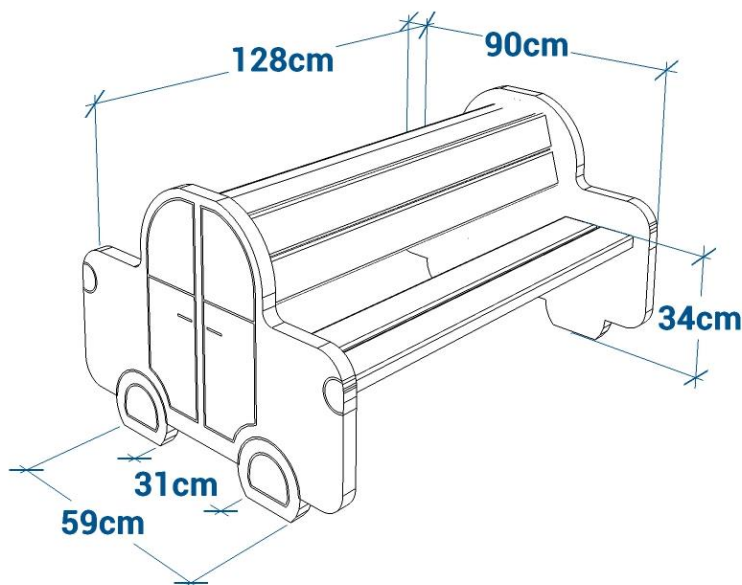

Coloris disponibles

Coloris en option

Banc enfant voiture réf. 64.1.JRB

- Largeur : 90 cm
- Longueur 128 cm
- Hauteur totale : 68 cm
- Hauteur d'assise : 34 cm
- Pieds composés de lattes de section 4 x 15 cm
- Assises et dossier composé de lattes bords arrondis de section 3,5 x 10,5 cm, assises renforcées
- Fixation au sol par équerre
- Poids : 80 kg
- Livré monté

Coloris disponibles

Coloris en option

Banc enfant nounours réf. 64.2.JRB

- Largeur : 43 cm
- Longueur 128 cm
- Hauteur totale : 65 cm
- Hauteur d'assise : 34 cm
- Pieds composés de lattes de section 4 x 15 cm
- Assises et dossier composé de lattes bords arrondis de section 3,5 x 10,5 cm, assises renforcées
- Fixation au sol par équerre
- Poids : 40 kg
- Livré monté