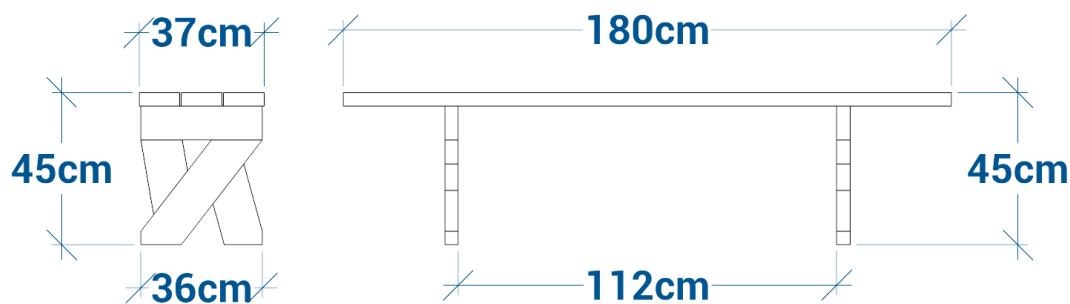

Banquette ATRIUM réf.67.2

- Longueur 180 cm
- Hauteur d'assise 45, largeur d'assise 37 cm
- Assise composée de lattes de section 4 x 12 cm renforcées
- Pieds composés de lattes de section 5 x 12 cm
- Poids : 40 kg
- Livré monté

Lattes renforcées

Panachage latte et pieds possible