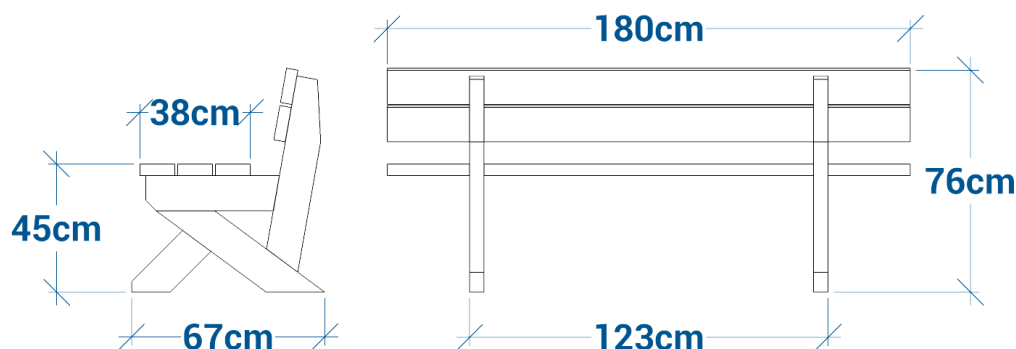

## Banc ATRIUM réf.67.1

Lattes renforcées

- Hauteur totale 76 cm, largeur 67 cm
- Hauteur d'assise 45, largeur d'assise 38 cm
- Longueur 180 cm
- Assise composée de lattes de section 4 x 12 cm renforcées
- Pieds composés de lattes de section 5 x 12 cm
- Poids : 70 kg
- Livré monté

## Banquette ATRIUM réf.67.2

- Longueur 180 cm
- Hauteur d'assise 45, largeur d'assise 37 cm
- Assise composée de lattes de section 4 x 12 cm renforcées
- Pieds composés de lattes de section 5 x 12 cm
- Poids : 40 kg
- Livré monté

## Assis-debout ATRIUM réf. 67.4

- Hauteur hors-sol 101 cm, hors-tout 131 cm
- Hauteur d'assise : 72 cm
- Longueur 120 cm
- À sceller de 30 cm
- Poids : 60 kg
- Livré monté

Pieds rallongés pour scellement