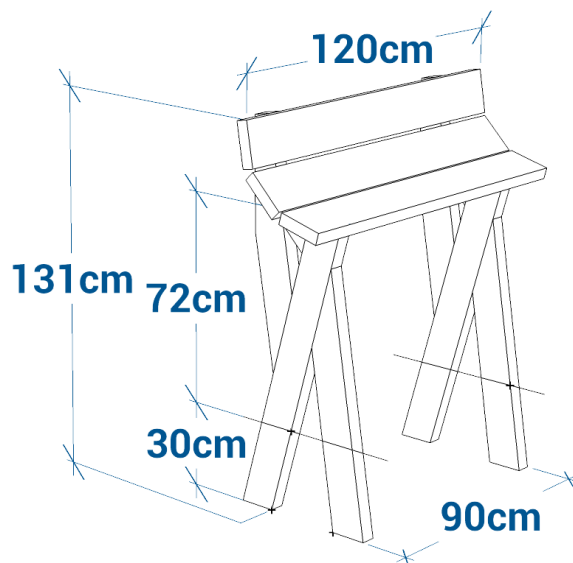

## Banquette ATRIUM réf.67.2

- Longueur 180 cm
- Hauteur d'assise 45, largeur d'assise 37 cm
- Assise composée de lattes de section 4 x 12 cm renforcées
- Pieds composés de lattes de section 5 x 12 cm
- Poids : 40 kg
- Livré monté

## Assis-debout ATRIUM réf. 67.4

- Hauteur hors-sol 101 cm, hors-tout 131 cm
- Hauteur d'assise : 72 cm
- Longueur 120 cm
- À sceller de 30 cm
- Poids : 60 kg
- Livré monté

Pieds rallongés pour scellement