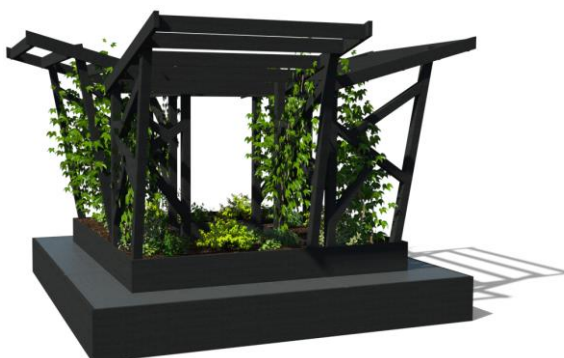

Option : Gamme Color

Coloris disponibles

Option: Gamme Color

Pergola ESPACE

- Dimensions totales : 222 x 162 cm
- Hauteur hors-tout : 252 cm
- Hauteur d'assise : 41,4 cm
- Assises composées de lattes de section 4x12 cm et 4x15 cm
- Lattes horizontales en planches languette et rainure d'épaisseur 2,8 cm
- Poteaux de section 8x8 cm
- Volume de terre 815 litres
- Poids à vide 300 kg
- Livré en modules

Composé de 3 éléments :

- La jardinière : **réf. 12.R180/90**
- L'assise : **réf. 12.CUB.222/132**
- La pergola : **réf. 12.PER.162/182**

Autres configurations possibles