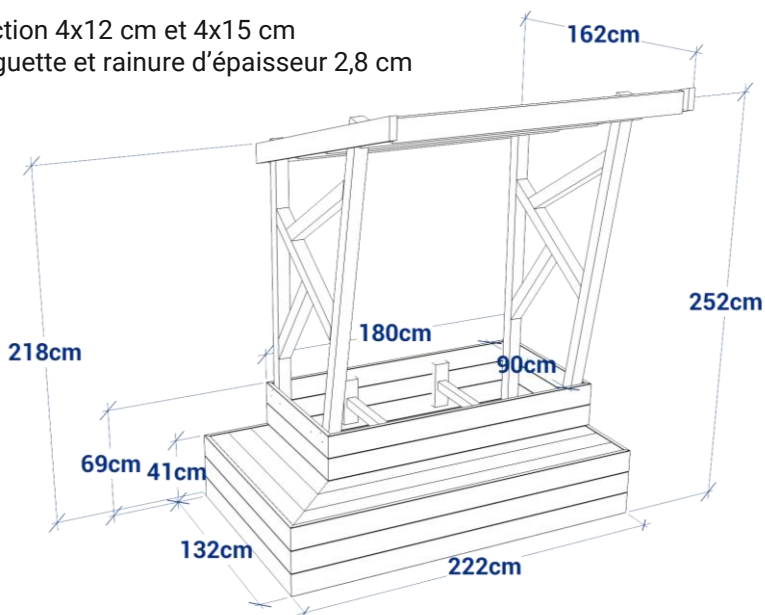

Option : Gamme Color

Coloris disponibles

Option: Gamme Color

Pergola ESPACE

- Dimensions totales : 222 x 162 cm
- Hauteur hors-tout : 252 cm
- Hauteur d'assise : 41,4 cm
- Assises composées de lattes de section 4x12 cm et 4x15 cm
- Lattes horizontales en planches languette et rainure d'épaisseur 2,8 cm
- Poteaux de section 8x8 cm
- Volume de terre 815 litres
- Poids à vide 300 kg
- Livré en modules

Composé de 3 éléments :

- La jardinière : **réf. 12.R180/90**
- L'assise : **réf. 12.CUB.222/132**
- La pergola : **réf. 12.PER.162/182**

Autres configurations possibles