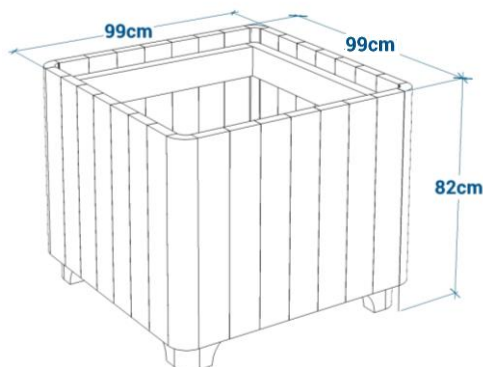

Coloris disponibles

Jardinières CURVE

- Lattes verticales de section 4x12 cm
- 2 dimensions :
 - L.99 x P.99 x H.82 cm – 500 L - **réf. 60.3**
 - L.122 x P.50 x H.82 cm – 281 L - **réf. 60.4**
- Autres dimensions possibles sur demande
- Livré monté
- Poids : Carrée 500 litres : 175 kg
Rectangulaire 281 litres : 160 kg

option Bac à réserve d'eau
réf. 14.RES

- Hauteur 15 cm
- Dimensions adaptées à la jardinière
- Goulotte de remplissage

- ✓ Résiste à l'humidité
- ✓ Anti tags
- ✓ Anti mousses
- ✓ 100% durable

Volume : 500 L

Volume : 281 L