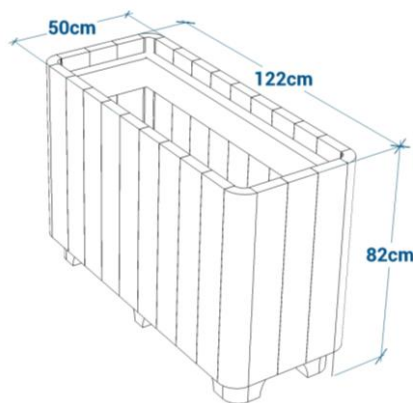

Coloris disponibles

Jardinières CURVE

- Lattes verticales de section 4x12 cm
- 2 dimensions :
 - L.99 x P.99 x H.82 cm – 500 L - **réf. 60.3**
 - L.122 x P.50 x H.82 cm – 281 L - **réf. 60.4**
- Autres dimensions possibles sur demande
- Livré monté
- Poids : Carrée 500 litres : 175 kg
Rectangulaire 281 litres : 160 kg

option Bac à réserve d'eau
réf. 14.RES

- Hauteur 15 cm
- Dimensions adaptées à la jardinière
- Goulotte de remplissage

- ✓ Résiste à l'humidité
- ✓ Anti tags
- ✓ Anti mousses
- ✓ 100% durable

Volume : 500 L

Volume : 281 L