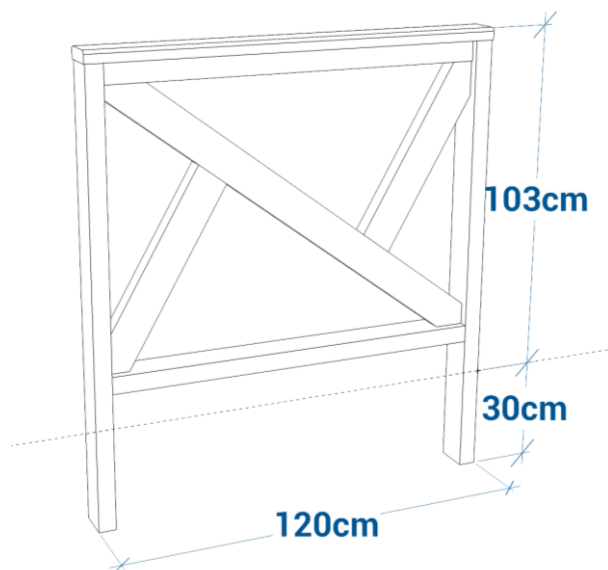

Barrière ATRIUM réf. 67.5

- Longueur 120 cm
- Hauteur hors-sol 103 cm
- Main-courante avec angles arrondis
- Lisses de section 5x10 cm
- Poteaux de section 5x10 cm
- À sceller
- Poids : 42 kg
- Livrée montée

- ✓ Résiste à l'humidité
- ✓ Anti tags
- ✓ Anti mousses
- ✓ 100% durable