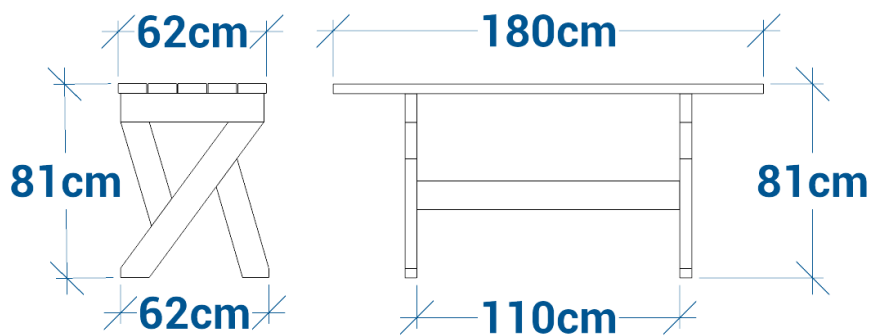

Table de pique-nique ATRIUM réf.67.3

- Hauteur totale 81 cm, largeur 62 cm
- Longueur 180 cm
- plateau composé de lattes de section 4 x 12 cm renforcées
- Pieds composés de lattes de section 5 x 12 cm
- Banquette réf. 67.2
- Banc réf. 67.1
- Poids : 75 kg
- Livré monté

Lattes renforcées