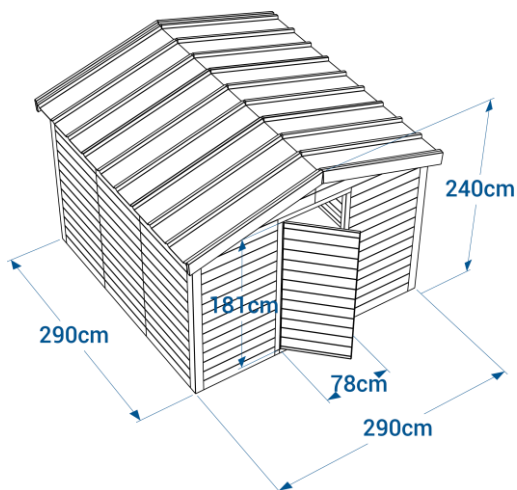

# Abri de jardin JURA 290x290 cm

Coloris disponibles

Panachage panneaux et poteaux possible

- ✓ Résiste à l'humidité
- ✓ Anti tags
- ✓ Anti mousses
- ✓ 100% durable

## Abri de jardin JURA réf. 35.T2.2,9/2,90

- Dimensions au sol 2,90 x 2,90 m
- Dimensions hors-tout 3,10 x 3,15 m, hauteur 2,40m
- Panneaux composés de planches languette-rainure ép.2,8 cm montées sur un cadre de section 6 x 6 cm
- Porte de largeur de passage 78 cm, verrouillage par boîtier en applique pour cylindre Europe ou par loquet et cadenas
- Toit en bac acier et faitière en acier coloris gris ardoise
- En option : Hublot, étagère et plancher
- Fixation au sol par goujons d'ancrage
- Livré en modules