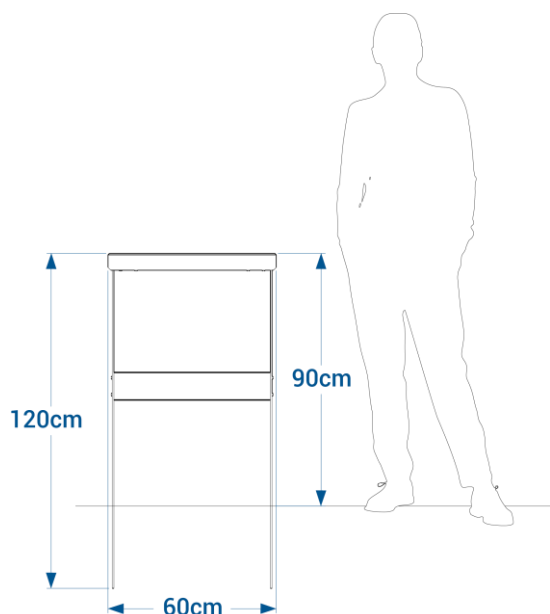

## Range-vélo FLEXO réf. 56.5

- Hauteur hors-sol 90 cm, hauteur totale 120 cm
- Largeur 60 cm
- Traverse haute de section 6x6 cm, avec arêtes arrondies
- Montants en acier galvanisée
- À sceller
- Poids : 11 kg
- Livré monté