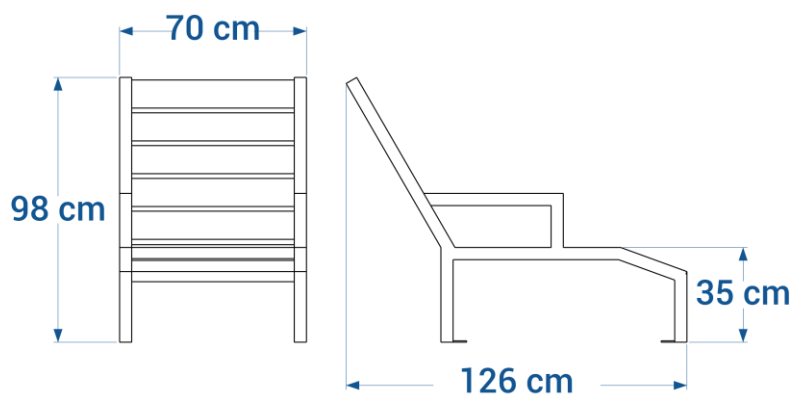

## Chaise longue ÉLÉGANCE réf. 43.5.L

- Longueur 126 cm, largeur 69 cm
- Hauteur 98 cm
- Assise composée de lattes de section 4x12 cm
- Piétement acier de section 50x50 mm
- Avec accoudoirs
- Finition laquée RAL 7016 ou 9005 au choix (autres RAL en option)
- Fixation par 4 goujons d'ancrage réf. GOUJ100 en option
- Poids : 56 kg
- Livrée montée