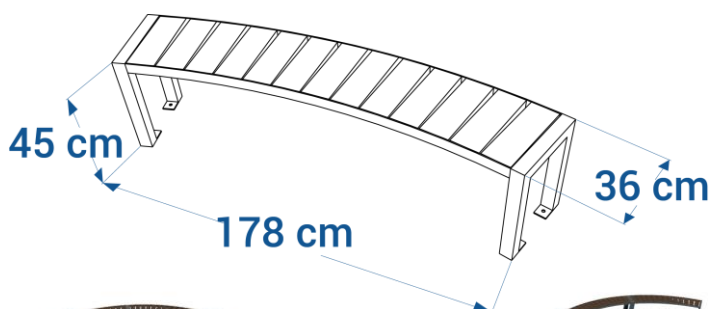

## Banquette courbe ÉLÉGANCE réf. 43.2C.L

- Longueur totale 198 cm, longueur à l'axe 188 cm
- Hauteur d'assise 45 cm
- Piètement en acier section 5 x 5 cm, finition laquée RAL 7016 ou 9005 au choix (autres RAL en option)
- Lattes de section 4 x 12 cm
- Rayon intérieur 3,45 mètres
- Fixation par 4 goujons d'ancrage ref. GOUJ100 en option
- Poids : 35 kg
- Livrée montée

Différentes configurations possibles  
Ex.: 12 banquettes pour un cercle de 7,65 m de diamètre

Option:  
Gamme  
Color