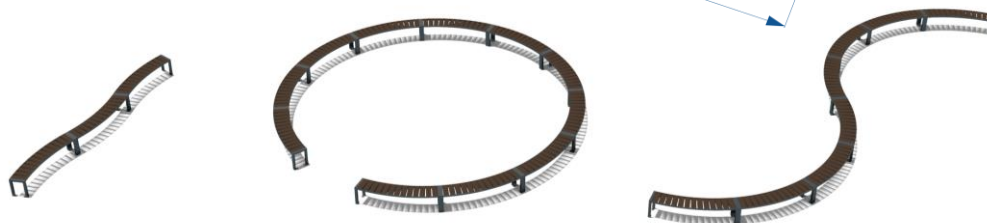

Coloris disponibles

Coloris des pieds disponibles

RAL 7016

RAL 9005

Autres RAL sur demande

## Banquette courbe ÉLÉGANCE réf. 43.2C.L

- Longueur totale 198 cm, longueur à l'axe 188 cm
- Hauteur d'assise 45 cm
- Piètement en acier section 5 x 5 cm, finition laquée RAL 7016 ou 9005 au choix (autres RAL en option)
- Lattes de section 4 x 12 cm
- Rayon intérieur 3,45 mètres
- Fixation par 4 goujons d'ancrage ref. GOUJ100 en option
- Poids : 35 kg
- Livrée montée

Différentes configurations possibles  
Ex.: 12 banquettes pour un cercle de 7,65 m de diamètre

Option:  
Gamme  
Color

## Option : Banquette courbe ÉLÉGANCE en couleurs réf. 43.2C.L.JRB

- Également disponible en coloris bleu, jaune, rouge ou multicolores