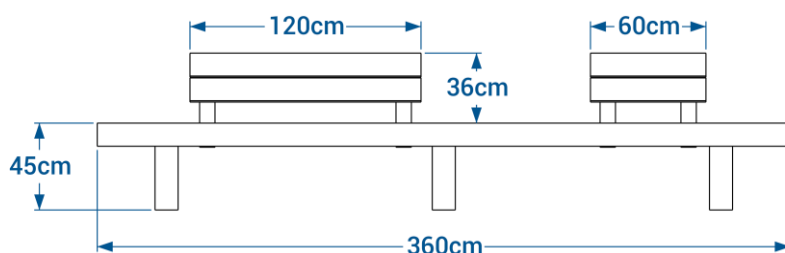

Banquette CONTEMPORAINE double

réf. 51.360

- Hauteur 45 cm, profondeur 54 cm
- Longueur 360 cm
- Assise composée de lattes 5x12 cm posées à chant
- Fixation par 3 goujons d'ancrage réf. GOUJ100 en option
- Poids : 180 kg
- Livré monté

Version double, avec 2 options dossier longueur 120 cm

Option dossier

- Disponible en 3 longueurs :
 - 60 cm : réf. 44.DOSS.60
 - 120 cm : réf. 44.DOSS.120
 - 180 cm : réf. 44.DOSS.180

Coloris disponibles

Banquette CONTEMPORAINE simple avec jardinière réf. 51.270.JAR

- Hauteur 55 cm, profondeur 54 cm, longueur 270 cm
- Hauteur d'assise 45 cm
- Assise composée de lattes 5x12 cm posées à chant
- Jardinière de dimensions L.60xP.44xH.55 cm
- Fixation par 1 goujon d'ancrage réf. GOUJ100 en option
- Poids : 155 kg
- Livrée en kit

Panachage latte et pieds possible

Banquette CONTEMPORAINE double avec jardinière réf. 51.480.JAR

- Hauteur 55 cm, profondeur 54 cm, longueur 480 cm
- Hauteur d'assise 45 cm
- Assise composée de lattes 5x12 cm posées à chant
- Jardinière de dimensions L.60xP.44xH.55 cm
- Fixation par 2 goujons d'ancrage réf. GOUJ100 en option
- Poids : 340 kg
- Livrée en kit