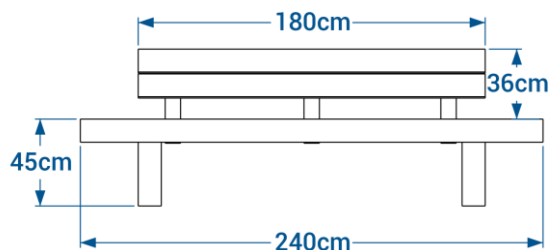

Banquette CONTEMPORAINE double

réf. 51.360

- Hauteur 45 cm, profondeur 54 cm
- Longueur 360 cm
- Assise composée de lattes 5x12 cm posées à chant
- Fixation par 3 goujons d'ancrage réf. GOUJ100 en option
- Poids : 180 kg
- Livré monté

Version double, avec 2 options dossier longueur 120 cm

Option dossier

- Disponible en 3 longueurs :
 - 60 cm : réf. 44.DOSS.60
 - 120 cm : réf. 44.DOSS.120
 - 180 cm : réf. 44.DOSS.180

Coloris disponibles

Banquette CONTEMPORAINE simple avec jardinière réf. 51.270.JAR

- Hauteur 55 cm, profondeur 54 cm, longueur 270 cm
- Hauteur d'assise 45 cm
- Assise composée de lattes 5x12 cm posées à chant
- Jardinière de dimensions L.60xP.44xH.55 cm
- Fixation par 1 goujon d'ancrage réf. GOUJ100 en option
- Poids : 155 kg
- Livrée en kit

Panachage latte et pieds possible

Banquette CONTEMPORAINE double avec jardinière réf. 51.480.JAR

- Hauteur 55 cm, profondeur 54 cm, longueur 480 cm
- Hauteur d'assise 45 cm
- Assise composée de lattes 5x12 cm posées à chant
- Jardinière de dimensions L.60xP.44xH.55 cm
- Fixation par 2 goujons d'ancrage réf. GOUJ100 en option
- Poids : 340 kg
- Livrée en kit