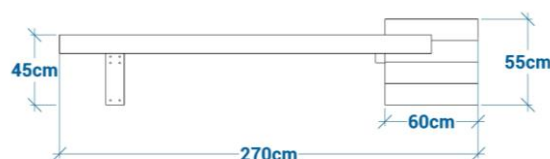

Version double, avec 2 options dossier longueur 120 cm

Option dossier

- Disponible en 3 longueurs :
 - 60 cm : réf. 44.DOSS.60
 - 120 cm : réf. 44.DOSS.120
 - 180 cm : réf. 44.DOSS.180

Coloris disponibles

Banquette CONTEMPORAINE simple avec jardinière réf. 51.270.JAR

- Hauteur 55 cm, profondeur 54 cm, longueur 270 cm
- Hauteur d'assise 45 cm
- Assise composée de lattes 5x12 cm posées à chant
- Jardinière de dimensions L.60xP.44xH.55 cm
- Fixation par 1 goujon d'ancrage réf. GOUJ100 en option
- Poids : 155 kg
- Livrée en kit

Panachage latte et pieds possible

Banquette CONTEMPORAINE double avec jardinière réf. 51.480.JAR

- Hauteur 55 cm, profondeur 54 cm, longueur 480 cm
- Hauteur d'assise 45 cm
- Assise composée de lattes 5x12 cm posées à chant
- Jardinière de dimensions L.60xP.44xH.55 cm
- Fixation par 2 goujons d'ancrage réf. GOUJ100 en option
- Poids : 340 kg
- Livrée en kit

Version double, avec 2 options dossier longueur 120 cm

Option dossier

- Disponible en 3 longueurs :
 - 60 cm : réf. 44.DOSS.60
 - 120 cm : réf. 44.DOSS.120
 - 180 cm : réf. 44.DOSS.180