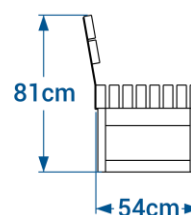

Banquette CONTEMPORAINE double

réf. 51.360

- Hauteur 45 cm, profondeur 54 cm
- Longueur 360 cm
- Assise composée de lattes 5x12 cm posées à chant
- Fixation par 3 goujons d'ancrage réf. GOUJ100 en option
- Poids : 180 kg
- Livré monté

Version double, avec 2 options dossier longueur 120 cm

Option dossier

- Disponible en 3 longueurs :
 - 60 cm : réf. 44.DOSS.60
 - 120 cm : réf. 44.DOSS.120
 - 180 cm : réf. 44.DOSS.180

Coloris disponibles

Banquette CONTEMPORAINE simple avec jardinière réf. 51.270.JAR

- Hauteur 55 cm, profondeur 54 cm, longueur 270 cm
- Hauteur d'assise 45 cm
- Assise composée de lattes 5x12 cm posées à chant
- Jardinière de dimensions L.60xP.44xH.55 cm
- Fixation par 1 goujon d'ancrage réf. GOUJ100 en option
- Poids : 155 kg
- Livrée en kit

Panachage latte et pieds possible

Banquette CONTEMPORAINE double avec jardinière réf. 51.480.JAR

- Hauteur 55 cm, profondeur 54 cm, longueur 480 cm
- Hauteur d'assise 45 cm
- Assise composée de lattes 5x12 cm posées à chant
- Jardinière de dimensions L.60xP.44xH.55 cm
- Fixation par 2 goujons d'ancrage réf. GOUJ100 en option
- Poids : 340 kg
- Livrée en kit