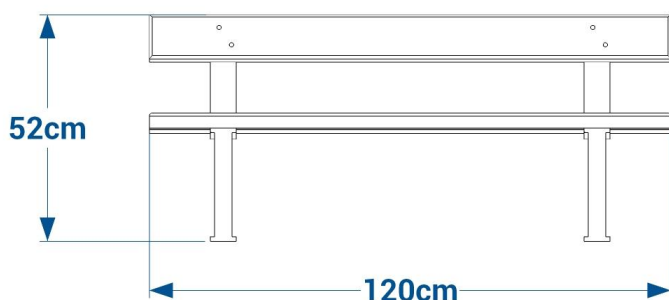

Coloris disponibles

Option: Gamme Color

Banc CITY NIÑO réf. 11.5

- Hauteur 52 cm, hauteur d'assise 30 cm
- Longueur 120 cm
- Assise composée de lattes de section 3,5x10,5 cm
- Bords des lattes arrondis
- Pieds en fonte laqués noir
- Fixation par 4 goujons d'ancrage réf. GOUJ100 en option
- Poids : 20 kg
- Livré monté