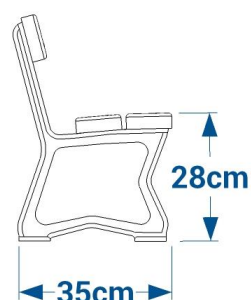

Coloris disponibles

Option: Gamme Color

Banc CITY NIÑO réf. 11.5

- Hauteur 52 cm, hauteur d'assise 30 cm
- Longueur 120 cm
- Assise composée de lattes de section 3,5x10,5 cm
- Bords des lattes arrondis
- Pieds en fonte laqués noir
- Fixation par 4 goujons d'ancrage réf. GOUJ100 en option
- Poids : 20 kg
- Livré monté