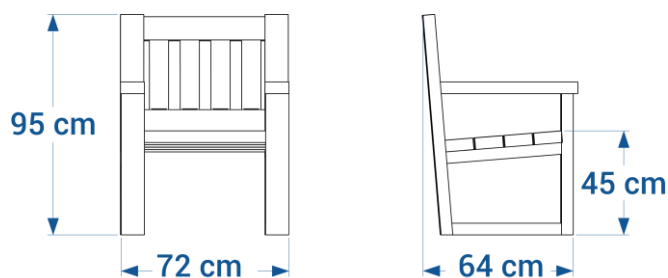

## Fauteuil SQUARE réf. 38.2

- Hauteur 95 cm, hauteur d'assise 45 cm
- Longueur 72 cm
- Assise composée de lattes de section 5x10 cm
- Fixation par 2 goujons d'ancrage réf. GOUJ100 en option
- Poids : 52 kg
- Livré monté

## Table basse SQUARE réf. 38.4

- Hauteur 45 cm
- Longueur 72 cm, largeur 73 cm
- Plateau composée de lattes de section 5x10 cm
- Fixation par 2 goujons d'ancrage réf. GOUJ100 en option
- Poids : 40 kg
- Livrée montée