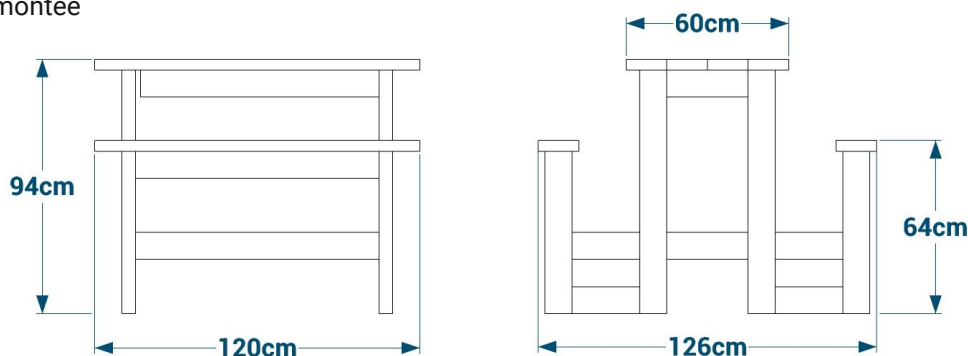

Table haute rectangulaire 2 places SNACK

Coloris disponibles

Panache latte et pieds possible

Gamme Color

Table haute rectangulaire SNACK 2 places réf. 03.8

- Largeur 50 cm, longueur 120 cm
- Hauteur 94 cm
- Assise hauteur 64 cm
- Assise composée de planches de section 4x15 cm
- Plateau composé de planches de section 4x12 cm
- Fixation par 4 équerres et goujons d'ancrage réf. EQ/GOUJ en option
- Poids : 58 kg
- Livrée montée

Table haute rectangulaire SNACK 4 places réf. 03.7

- Largeur 105 cm, longueur 120 cm
- Hauteur 94 cm
- Assise hauteur 64 cm
- Assises composées de planches de section 4x15 cm
- Plateau composé de planches de section 4x12 cm
- Fixation par 8 équerres et goujons d'ancrage réf. EQ/GOUJ en option
- Poids : 98 kg
- Livrée montée

- Largeur 138 cm, longueur 138 cm
- Hauteur 94 cm
- 4 assises en pourtour largeur 72 cm, hauteur 64 cm
- Assises composées de planches de section 4x15 cm
- Plateau composé de planches de section 4x12 cm
- Fixation par 8 équerres et goujons d'ancrage réf. EQ/GOUJ en option
- Poids : 108 kg
- Livrée montée

- Largeur 72 cm, longueur 72 cm
- Hauteur 110 cm
- Plateau composé de planches de section 4x12 cm
- Fixation par 4 équerres et goujons d'ancrage réf. EQ/GOUJ en option
- Poids : 57 kg
- Livré monté