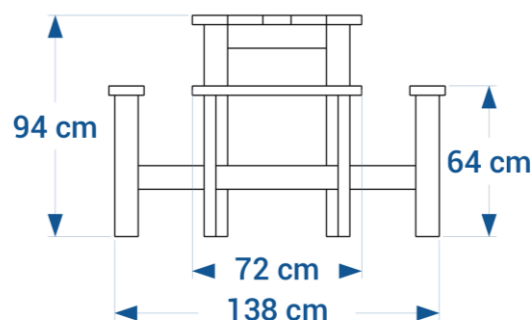

- Largeur 138 cm, longueur 138 cm
- Hauteur 94 cm
- 4 assises en pourtour largeur 72 cm, hauteur 64 cm
- Assises composées de planches de section 4x15 cm
- Plateau composé de planches de section 4x12 cm
- Fixation par 8 équerres et goujons d'ancrage réf. EQ/GOUJ en option
- Poids : 108 kg
- Livrée montée

- Largeur 72 cm, longueur 72 cm
- Hauteur 110 cm
- Plateau composé de planches de section 4x12 cm
- Fixation par 4 équerres et goujons d'ancrage réf. EQ/GOUJ en option
- Poids : 57 kg
- Livré monté