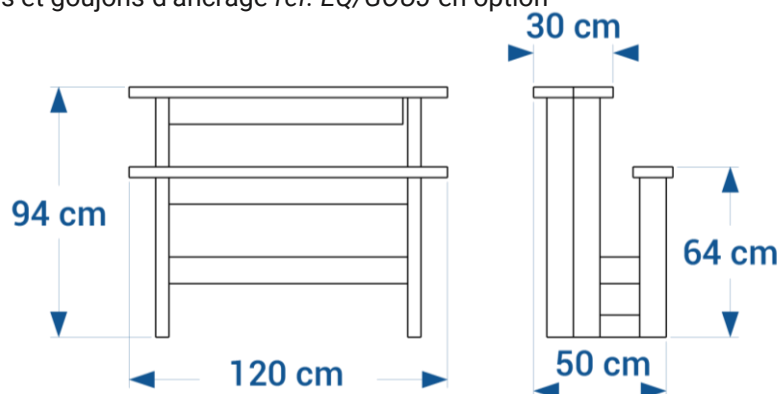

Table haute rectangulaire 2 places SNACK

Coloris disponibles

Panache latte et pieds possible

Gamme Color

Table haute rectangulaire SNACK 2 places réf. 03.8

- Largeur 50 cm, longueur 120 cm
- Hauteur 94 cm
- Assise hauteur 64 cm
- Assise composée de planches de section 4x15 cm
- Plateau composé de planches de section 4x12 cm
- Fixation par 4 équerres et goujons d'ancrage réf. EQ/GOUJ en option
- Poids : 58 kg
- Livrée montée

Table haute rectangulaire SNACK 4 places réf. 03.7

- Largeur 105 cm, longueur 120 cm
- Hauteur 94 cm
- Assise hauteur 64 cm
- Assises composées de planches de section 4x15 cm
- Plateau composé de planches de section 4x12 cm
- Fixation par 8 équerres et goujons d'ancrage réf. EQ/GOUJ en option
- Poids : 98 kg
- Livrée montée

- Largeur 138 cm, longueur 138 cm
- Hauteur 94 cm
- 4 assises en pourtour largeur 72 cm, hauteur 64 cm
- Assises composées de planches de section 4x15 cm
- Plateau composé de planches de section 4x12 cm
- Fixation par 8 équerres et goujons d'ancrage réf. EQ/GOUJ en option
- Poids : 108 kg
- Livrée montée

- Largeur 72 cm, longueur 72 cm
- Hauteur 110 cm
- Plateau composé de planches de section 4x12 cm
- Fixation par 4 équerres et goujons d'ancrage réf. EQ/GOUJ en option
- Poids : 57 kg
- Livré monté