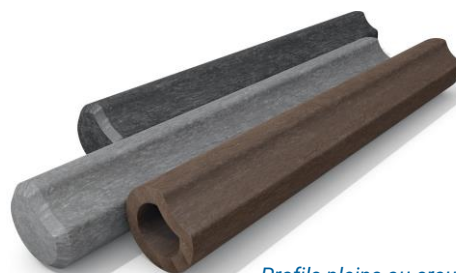

## POTEAU RECTANGULAIRE ECO creux

réf. PRH12/16 ou PRH16/24

- Disponible en section 12x16 cm ou 16x24 cm
- Hauteur : de 40 à 100 cm en section 12x16 cm, de 40 à 150 cm en section 16x24 cm
- Profils creux
- Tête chanfreinée
- Imputrescible, sans entretien
- Résistant aux chocs et non-friable
- À sceller

## Retenue de terre en rondins

- Rondins : Ø 8, 10, 12, 15 ou 20 cm
- Hauteur de 40 à 280 cm
- Profils creux jusqu'à 100 cm, pleins de 125 à 280 cm
- Tête chanfreinée
- Imputrescible, sans entretien
- Résistant aux chocs et non-friable
- À sceller

Profils pleins ou creux

\* Le coloris vert, noir ou sable n'est pas disponible sur toutes les dimensions

## Retenue de terre en rondins demi-lune

- Rondins : Ø 10, 11, 13, 15, 16 ou 20 cm
- Hauteur de 40 à 280 cm
- Profils creux jusqu'à 100 cm, pleins de 125 à 280 cm
- Tête chanfreinée
- Imputrescible, sans entretien
- Résistant aux chocs et non-friable
- À sceller