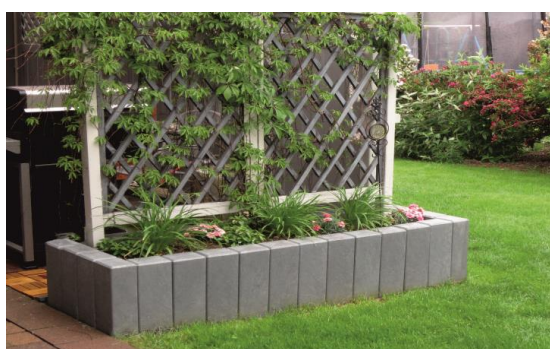

## POTEAU RECTANGULAIRE ECO creux

réf. PRH12/16 ou PRH16/24

- Disponible en section 12x16 cm ou 16x24 cm
- Hauteur : de 40 à 100 cm en section 12x16 cm, de 40 à 150 cm en section 16x24 cm
- Profils creux
- Tête chanfreinée
- Imputrescible, sans entretien
- Résistant aux chocs et non-friable
- À sceller

## Retenue de terre en rondins

- Rondins : Ø 8, 10, 12, 15 ou 20 cm
- Hauteur de 40 à 280 cm
- Profils creux jusqu'à 100 cm, pleins de 125 à 280 cm
- Tête chanfreinée
- Imputrescible, sans entretien
- Résistant aux chocs et non-friable
- À sceller