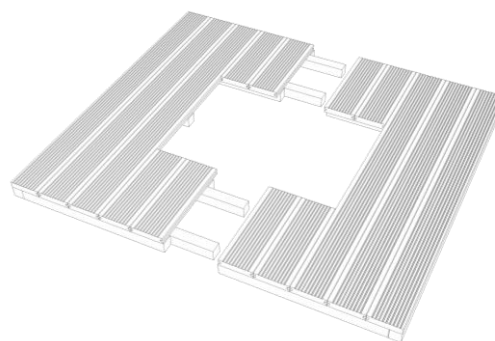

Coloris disponibles

Pied d'arbre 150x150 cm réf. 24.150

- Dimensions extérieures 150x150 cm
- Trou intérieur 60x60 cm
- Épaisseur totale 8 cm
- Lattes anti-dérapantes ép.3 cm
- Lambourde de section 5x5 cm
- À poser sur sol stabilisé
- Poids : 77 kg
- Livré en 2 éléments

Lattes anti-dérapantes

Livré en 2 modules, simple à monter