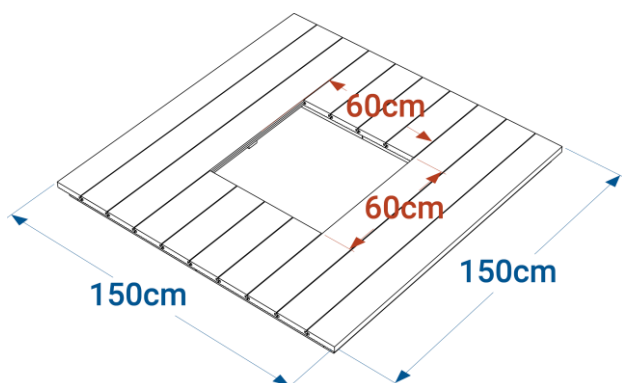

Coloris disponibles

Pied d'arbre 150x150 cm réf. 24.150

- Dimensions extérieures 150x150 cm
- Trou intérieur 60x60 cm
- Épaisseur totale 8 cm
- Lattes anti-dérapantes ép.3 cm
- Lambourde de section 5x5 cm
- À poser sur sol stabilisé
- Poids : 77 kg
- Livré en 2 éléments

Lattes anti-dérapantes

Livré en 2 modules, simple à monter