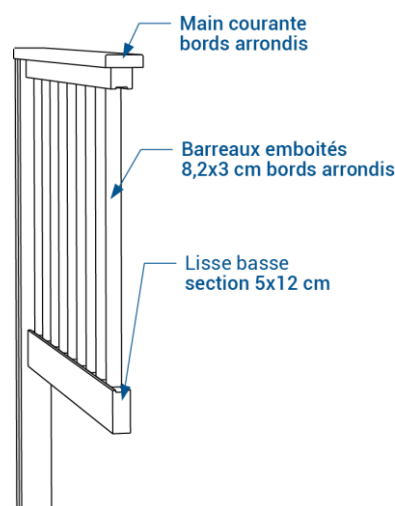

Coloris disponibles

Garde-corps PARC réf. 01.6P

- Hauteur hors-sol 120 cm
- 2 versions :
 - À sceller **réf. 01.6R**
 - Sur platines **réf. 01.6P**
- Intervalle entre les barreaux 6,6 cm
- Poteaux de section 10x10 cm
- Main courante et barreaudage avec bords arrondis
- Livré en modules de 150 cm de longueur
- Poids d'un module : à sceller : 65 kg, sur platines : 60 kg

Gamme Color

Poteau rallongés pour scellement

ou

Platine de fixation remontant dans le pied

Garde-corps PARC réf. 01.6P.jrb

- Également disponible en coloris bleu, jaune, rouge ou multicolores