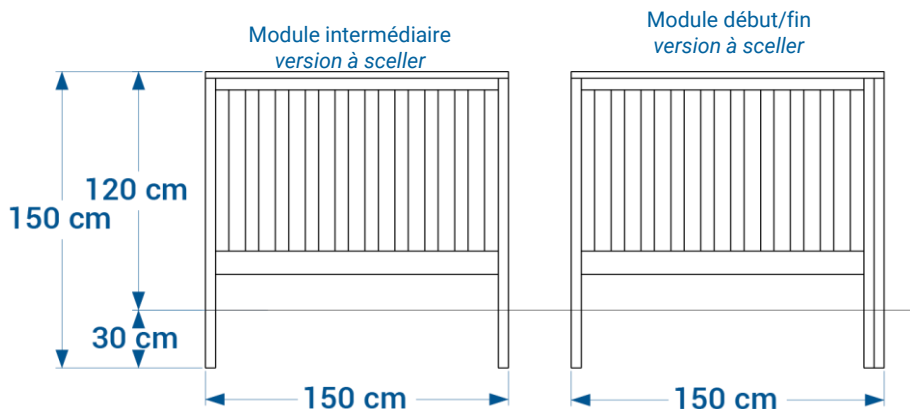

Coloris disponibles

Garde-corps PARC réf. 01.6P

- Hauteur hors-sol 120 cm
- 2 versions :
 - À sceller **réf. 01.6R**
 - Sur platines **réf. 01.6P**
- Intervalle entre les barreaux 6,6 cm
- Poteaux de section 10x10 cm
- Main courante et barreaudage avec bords arrondis
- Livré en modules de 150 cm de longueur
- Poids d'un module : à sceller : 65 kg, sur platines : 60 kg

Gamme Color

Poteau rallongés pour scellement

ou

Platine de fixation remontant dans le pied

Garde-corps PARC réf. 01.6P.jrb

- Également disponible en coloris bleu, jaune, rouge ou multicolores