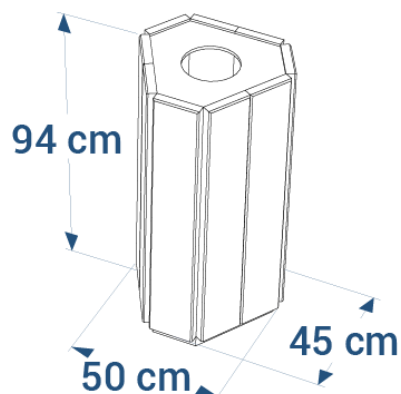

Version avec trappe rabattable
réf. 01.4.TRA

Coloris
disponibles

Corbeille PARC réf. 01.4

- Dimensions L.50 x P.45 x H.94 cm
- Lattes d'épaisseur 3,2 cm
- Porte-sac de contenance 100 L
- Porte frontale avec verrouillage à clé
- Trappe en aluminium Dibon ou trappe rabattable réf. 01.4.TRA
- Signalétique couleur sur demande (création de points tri par exemple)
- Ossature et porte sac en acier galvanisé
- Fixation par 3 équerres et goujons d'ancrage réf. EQ/GOUJ en option
- Poids : 45 kg

Différentes combinaisons possibles

En option : plaque signalétique d'incitation à jeter les masques chirurgicaux

- À fixer sur une latte
- Plaque aluminium Dibon imprimée