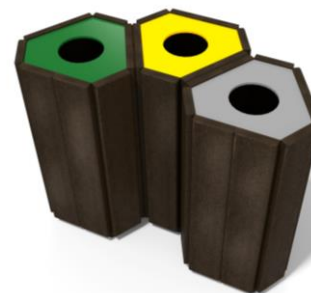

Version avec trappe rabattable
réf. 01.4.TRA

Coloris
disponibles

Corbeille PARC réf. 01.4

- Dimensions L.50 x P.45 x H.94 cm
- Lattes d'épaisseur 3,2 cm
- Porte-sac de contenance 100 L
- Porte frontale avec verrouillage à clé
- Trappe en aluminium Dibon ou trappe rabattable réf. 01.4.TRA
- Signalétique couleur sur demande (création de points tri par exemple)
- Ossature et porte sac en acier galvanisé
- Fixation par 3 équerres et goujons d'ancrage réf. EQ/GOUJ en option
- Poids : 45 kg

Différentes combinaisons possibles

En option : plaque signalétique d'incitation à jeter les masques chirurgicaux

- À fixer sur une latte
- Plaque aluminium Dibon imprimée