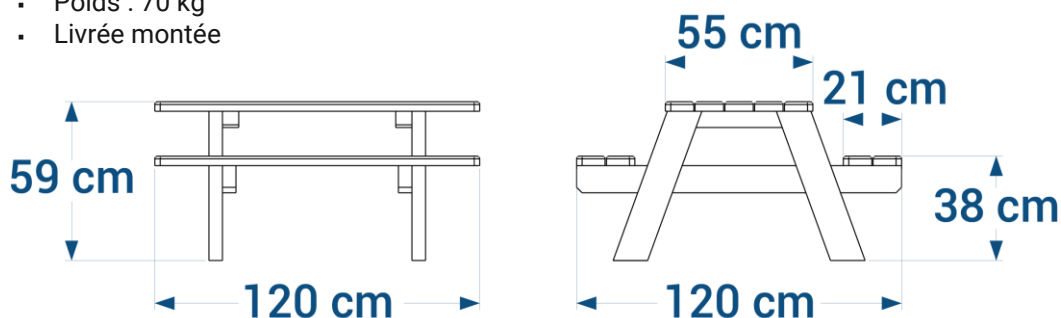

Coloris disponibles

Panache latte et pieds possible

Table PARC Junior réf. 01.3NINO

- Largeur 120 cm, hauteur 59 cm
- Longueur 120 cm
- Hauteur d'assise 38 cm
- Plateau et assises composés de lattes de section 3,5x10,5 cm bords arrondis
- Angles chanfreinés
- Fixation par 4 équerres et goujons d'ancrage réf. EQ/GOUJ en option
- Poids : 70 kg
- Livrée montée