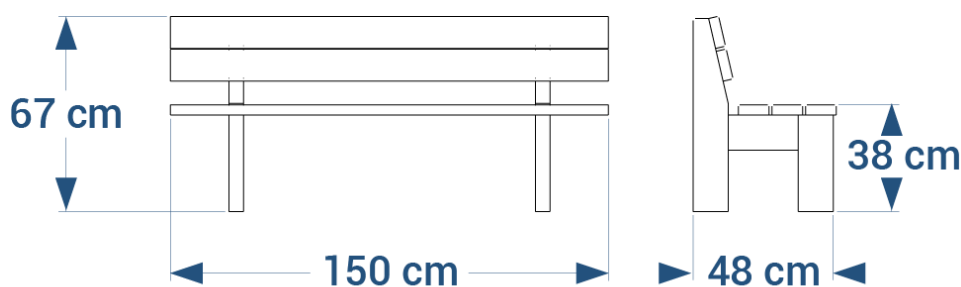

Banc MADRID Junior réf. 09.3.JU

- Hauteur 67 cm, largeur 48 cm
- Longueur 150 cm, hauteur d'assise 38 cm
- Assise composée de lattes bords arrondis de section 3,5x10,5 cm renforcées
- Fixation par 4 tiges de scellement incluses ou 4 équerres et goujons réf. EQ/GOUJ en option
- Poids : 45 kg
- Livré monté

Lattes renforcées

Panachage latte et pieds possible

Tige de scellement