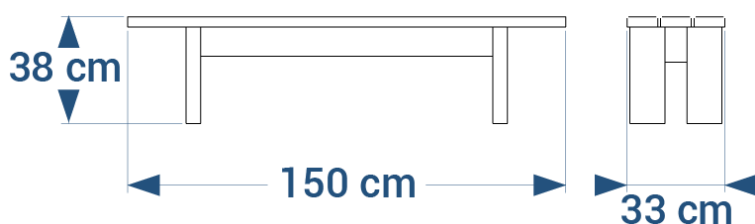

Coloris disponibles

Banc MADRID Junior réf. 09.3.JU

- Hauteur 67 cm, largeur 48 cm
- Longueur 150 cm, hauteur d'assise 38 cm
- Assise composée de lattes bords arrondis de section 3,5x10,5 cm renforcées
- Fixation par 4 tiges de scellement incluses ou 4 équerres et goujons réf. EQ/GOUJ en option
- Poids : 45 kg
- Livré monté

Coloris disponibles

Lattes renforcées

Panache latte et pieds possible

Tige de scellement

Banquette MADRID Junior réf. 09.6.JU

- Largeur 33 cm
- Longueur 150 cm, hauteur d'assise 38 cm
- Assise composée de lattes bords arrondis de section 3,5x10,5 cm renforcées
- Fixation par 4 tiges de scellement incluses ou 4 équerres et goujons réf. EQ/GOUJ en option
- Poids : 35 kg
- Livré monté