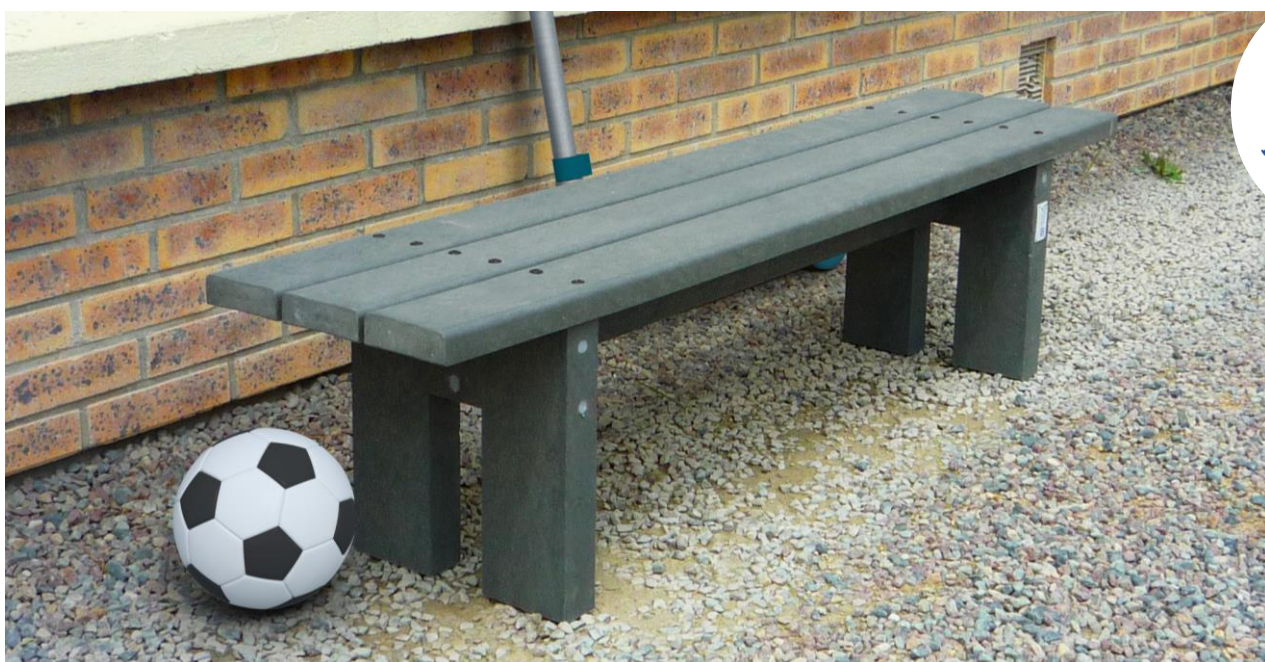

Coloris disponibles

Banc MADRID Junior réf. 09.3.JU

- Hauteur 67 cm, largeur 48 cm
- Longueur 150 cm, hauteur d'assise 38 cm
- Assise composée de lattes bords arrondis de section 3,5x10,5 cm renforcées
- Fixation par 4 tiges de scellement incluses ou 4 équerres et goujons réf. EQ/GOUJ en option
- Poids : 45 kg
- Livré monté

Lattes renforcées

Panachage latte et pieds possible

Tige de scellement

- ✓ Résiste à l'humidité
- ✓ Sans écharde
- ✓ Anti mousses
- ✓ 100% durable

Gamme Color

Banc MADRID Junior réf. 09.3.JU.jrb

- Également disponible en coloris bleu, jaune, rouge ou multicolores

Coloris disponibles

Lattes renforcées

Panache latte et pieds possible

Tige de scellement

Banquette MADRID Junior réf. 09.6.JU

- Largeur 33 cm
- Longueur 150 cm, hauteur d'assise 38 cm
- Assise composée de lattes bords arrondis de section 3,5x10,5 cm renforcées
- Fixation par 4 tiges de scellement incluses ou 4 équerres et goujons réf. EQ/GOUJ en option
- Poids : 35 kg
- Livré monté