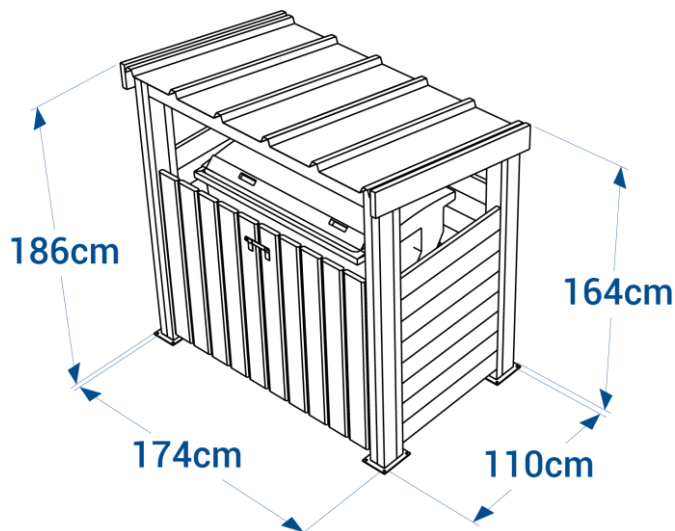

Coloris disponibles

Local conteneur simple avec toit réf. 18.T1

- Dimensions L.174 x P.110 x H.186 cm
- Dimensions intérieures L.151 x P.100 x H.165/172 cm
- Pour 1 bac roulant jusqu'à 770 litres *
- Composé de modules faciles à assembler
- Porte double avec loquet porte-cadenas (cadenas non-inclus)
- Toit 1 pan en acier gris ardoise
- Fixation par 4 platines et goujons d'ancrage réf. 17/PLA Incluses
- Livré en modules

Platine de fixation remontant dans le pied

Panachage latte et pieds possible

* À contrôler avec les dimensions de vos bacs

- ✓ Résiste à l'humidité
- ✓ Anti tags
- ✓ Anti mousses
- ✓ 100% durable

Coloris disponibles

Panache latte et pieds possible

Local conteneur double avec toit réf. 18.T2

- Dimensions L.307 x P.110 x H.186 cm
- Dimensions intérieures L.285 x P.100 x H.165/172 cm
- Passages largeur 134 cm
- Pour 2 bac roulant jusqu'à 660 litres *
- Composé de modules faciles à assembler
- 2 portes doubles avec loquet porte-cadenas (cadenas non-inclus)
- Passage de porte 137 cm
- Toit 1 pan en acier gris ardoise
- Fixation par 6 platines et goujons d'ancrage réf. 17/PLA Incluses
- Livré en modules