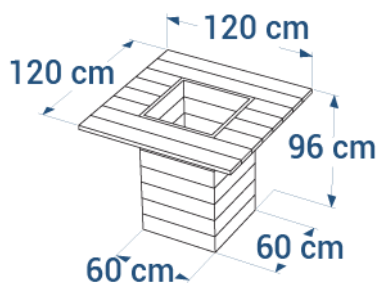

Coloris disponibles

Mange-debout ESPACE réf. 12.AD60

- Dimensions plateau 120x120 cm
- Dimensions bac 60x60 cm
- Hauteur 96 cm
- Plateau d'épaisseur 4 cm
- Treille disponible en option, en finition galvanisée réf. 12.AD60TG ou laquée réf.12.AD60TL
- Poids : 235 kg
- Livré monté