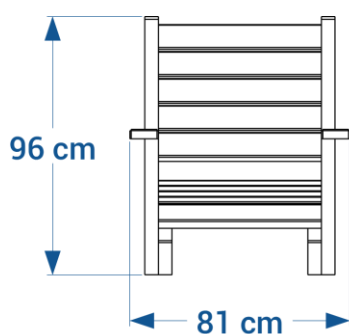

Coloris disponibles

Panachage latte et pieds possible

Chaise longue confort EQUATEUR réf. 06.4

- Longueur 154 cm, largeur 81 cm
- Hauteur 96 cm
- Avec accoudoirs
- Fixation par 4 tiges de scellement incluses ou 4 équerres et goujons d'ancrage réf. EQ/GOUJ en option
- Poids : 65 kg
- Livrée montée

Chaise longue confort EQUATEUR réf. 06.4.jrb

- Également disponible en coloris bleu, jaune, rouge ou multicolores

Gamme Color