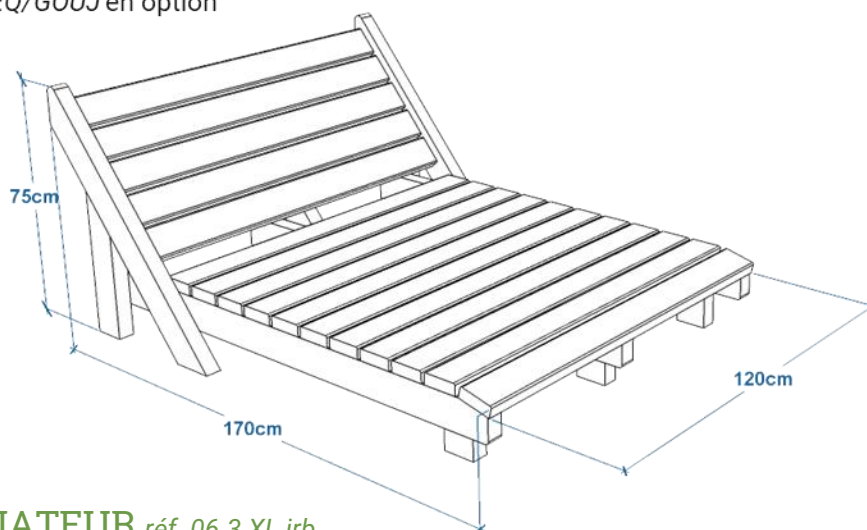

Bain de soleil EQUATEUR 2 places réf. 06.3.XL

- Longueur 170 cm, largeur 120 cm
- Hauteur 75 cm
- Assise composée de lattes de section 3,5x10,5 cm bords arrondies
- Fixation par 4 tiges de scellement incluses ou 4 équerres et goujons d'ancrage réf. EQ/GOUJ en option
- Poids : 109 kg
- Livrée montée

- ✓ Résiste à l'humidité
- ✓ Anti tag
- ✓ Anti mousse
- ✓ 100% durable

Bain de soleil EQUATEUR réf. 06.3.XL.jrb

- Également disponible en coloris bleu, jaune, rouge ou multicolores