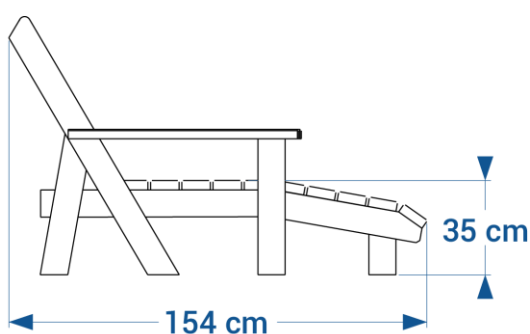

Coloris disponibles

Panachage latte et pieds possible

Chaise longue confort EQUATEUR réf. 06.4

- Longueur 154 cm, largeur 81 cm
- Hauteur 96 cm
- Avec accoudoirs
- Fixation par 4 tiges de scellement incluses ou 4 équerres et goujons d'ancrage réf. EQ/GOUJ en option
- Poids : 65 kg
- Livrée montée

Chaise longue confort EQUATEUR réf. 06.4.jrb

- Également disponible en coloris bleu, jaune, rouge ou multicolores

Gamme Color