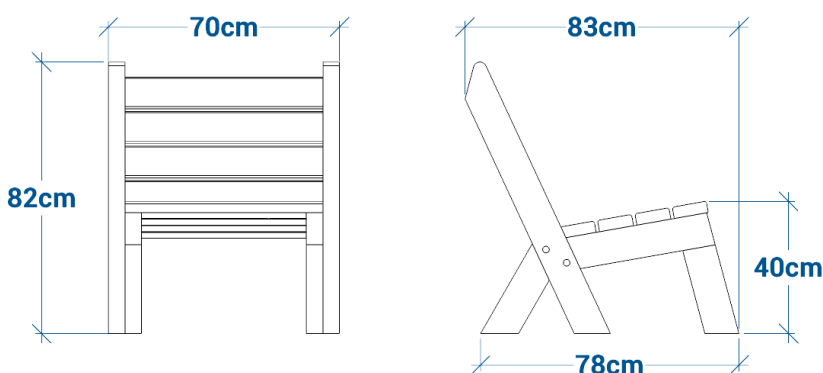

Coloris disponibles

Gamme Color

Chaise détente EQUATEUR réf.06.1

- Hauteur 82 cm, largeur 70 cm
- Profondeur 83 cm
- Hauteur d'assise 40 cm
- Assise et piétement 100% plastique recyclé
- Lattes d'assises de section 3,5x10,5 cm avec bords arrondis
- Fixation par 4 équerres et goujons d'ancrage réf. EQ/GOUJ en option
- Poids : 35 kg
- Livrée montée

- ✓ Résiste à l'humidité
- ✓ Anti tag
- ✓ Anti mousse
- ✓ 100% durable

Chaise détente EQUATEUR réf.06.1.jrb

- Également disponible en coloris bleu, jaune, rouge ou multicolores