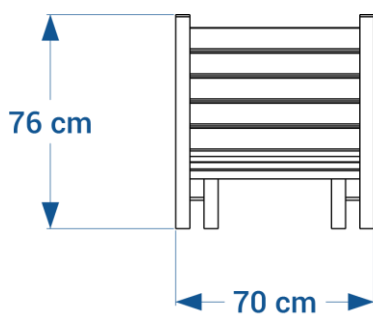

Coloris disponibles

Panache latte et pieds possible

Bain de soleil EQUATEUR réf. 06.3

- Longueur 170 cm, largeur 70 cm
- Hauteur 76 cm
- Fixation par 4 tiges de scellement incluses ou 4 équerres et goujons d'ancrage réf. EQ/GOUJ en option
- Poids : 62 kg
- Livré monté

- ✓ Résiste à l'humidité
- ✓ Anti tag
- ✓ Anti mousse
- ✓ 100% durable

Bain de soleil EQUATEUR réf.06.3.jrb

- Également disponible en coloris bleu, jaune, rouge

Gamme Color