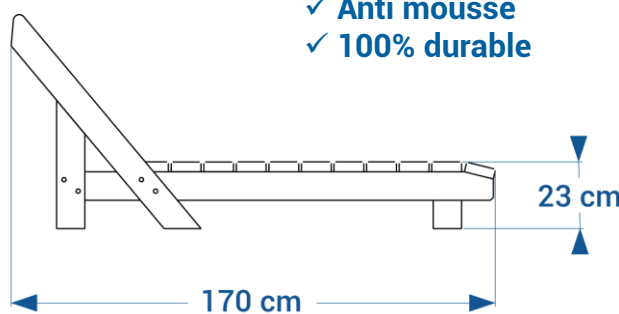

Coloris disponibles

Panache latte et pieds possible

Bain de soleil EQUATEUR réf. 06.3

- Longueur 170 cm, largeur 70 cm
- Hauteur 76 cm
- Fixation par 4 tiges de scellement incluses ou 4 équerres et goujons d'ancrage réf. EQ/GOUJ en option
- Poids : 62 kg
- Livré monté

- ✓ Résiste à l'humidité
- ✓ Anti tag
- ✓ Anti mousse
- ✓ 100% durable

Bain de soleil EQUATEUR réf.06.3.jrb

- Également disponible en coloris bleu, jaune, rouge

Gamme Color