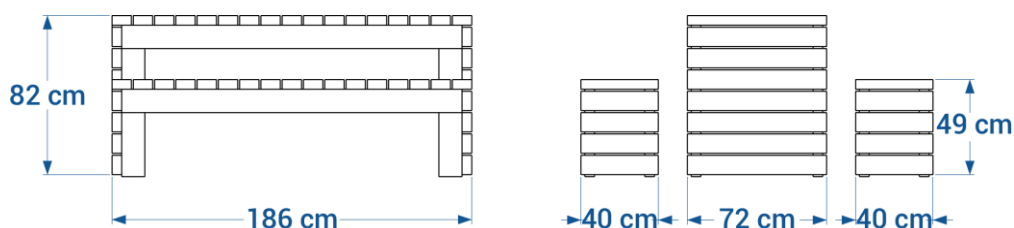

Coloris disponibles

Gamme Color

Table de pique-nique ÉMERGENCE réf. 05.6

- Largeur 72 cm, hauteur 82 cm
- Longueur 186 cm
- Côtés et plateau composés de lattes de section 5x10 cm
- Fixation par 4 équerres et goujons d'ancrage réf. EQ/GOUJ en option
- Poids : 130 kg
- Livrée montée

Banquette ÉMERGENCE réf. 05.4

- Largeur 40 cm, hauteur 49 cm
- Longueur 186 cm
- Côtés et assise composés de lattes de section 5x10 cm
- Fixation par 4 équerres et goujons d'ancrage réf. EQ/GOUJ en option
- Poids : 82 kg
- Livrée montée