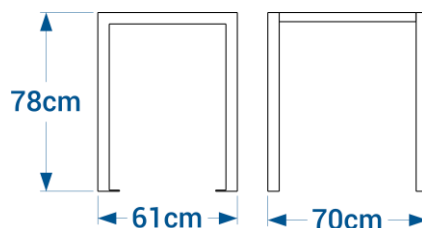

Coloris disponibles

Coloris des pieds disponibles

RAL 7016

RAL 9005

Autres RAL sur demande

Option couleurs

Table de jeu ÉLÉGANCE réf. 43.13.L

- Hauteur 78 cm
- Largeur 70 cm, longueur 61 cm
- Lattes de plateau d'épaisseur 4 cm
- Piétement acier de section 5x5 cm
- finition laquée RAL 7016 ou 9005 au choix (autres RAL en option)
- Plaque de jeu en aluminium Dibon personnalisable
- Plateau de jeu au choix parmi : jeu de Dames, jeu d'Échec, jeu de l'oie, jeu de Dada
- Fixation par 4 goujons d'ancrage réf. GOUJ100 en option
- Poids : 27 kg
- Livrée montée

Chaise ÉLÉGANCE réf. 43.4.L

- Hauteur 83 cm, profondeur 51 cm, largeur 60 cm
- Lattes de section 4x12 cm
- Piétement acier de section 50x50 mm
- Disponible avec accoudoirs réf. 43.4.AC
- finition laquée RAL 7016 ou 9005 au choix (autres RAL en option)
- Fixation par 4 goujons d'ancrage réf. GOUJ100 en option
- Poids : 36 kg
- Livré monté