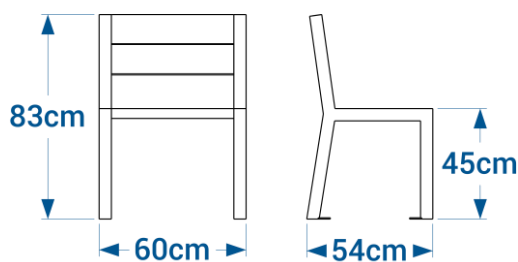

Coloris disponibles

Coloris des pieds disponibles

RAL 7016

RAL 9005

Autres RAL sur demande

Option couleurs

Table de jeu ÉLÉGANCE réf. 43.13.L

- Hauteur 78 cm
- Largeur 70 cm, longueur 61 cm
- Lattes de plateau d'épaisseur 4 cm
- Piétement acier de section 5x5 cm
- finition laquée RAL 7016 ou 9005 au choix (autres RAL en option)
- Plaque de jeu en aluminium Dibon personnalisable
- Plateau de jeu au choix parmi : jeu de Dames, jeu d'Échec, jeu de l'oie, jeu de Dada
- Fixation par 4 goujons d'ancrage réf. GOUJ100 en option
- Poids : 27 kg
- Livrée montée

Chaise ÉLÉGANCE réf. 43.4.L

- Hauteur 83 cm, profondeur 51 cm, largeur 60 cm
- Lattes de section 4x12 cm
- Piétement acier de section 50x50 mm
- Disponible avec accoudoirs réf. 43.4.AC
- finition laquée RAL 7016 ou 9005 au choix (autres RAL en option)
- Fixation par 4 goujons d'ancrage réf. GOUJ100 en option
- Poids : 36 kg
- Livré monté