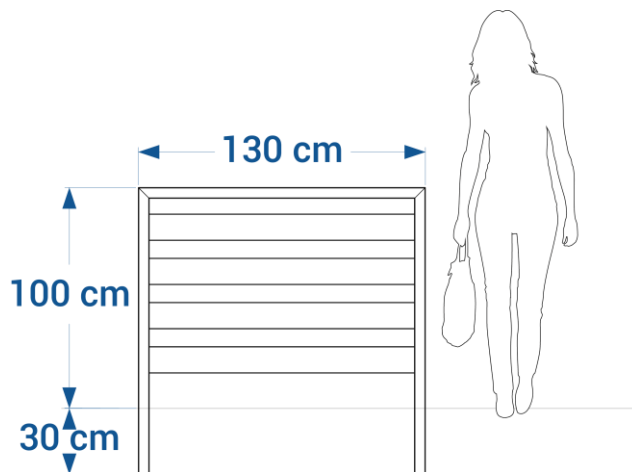

Coloris disponibles

Coloris de l'ossature disponibles

RAL 7016

RAL 9005

Autres RAL sur demande

Barrière ÉLÉGANCE réf. 43.11.L

- Hauteur hors-sol 100 cm, longueur 130 cm
- Ossature en tube acier de section 9x5 cm
- Lisses en planches de section 4x12 cm
- Ossature en finition laquée RAL 7016 ou 9005 au choix (autres RAL en option)
- À sceller
- Poids : 35 kg

Pieds rallongés pour scellement

Barrière ÉLÉGANCE réf. 43.11.L.jrb

- Également disponible en coloris bleu, jaune, rouge ou multicolores

Gamme Color