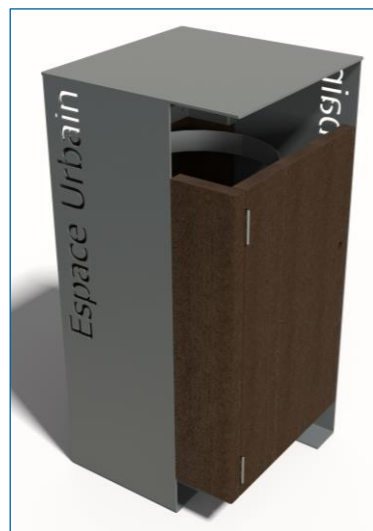

Coloris disponibles

Corbeille COLORPLAST réf. 54.1

- Dimensions L.47 x P.47 x H.97 cm
- Lattes d'épaisseur 3 cm
- Ossature en acier finition galvanisé ou laquée (RAL au choix)
- Avec porte-sac contenance 90 litres **réf. 54.1GS** (galvanisée) / **réf. 54.1LS** (laquée), ou bac contenance 70 litres **réf. 54.1GB** (galvanisée) / **réf. 54.1LB** (laquée)
- Porte en façade avec verrouillage par clé triangle
- Cendrier sur le dessus **réf. 57.CEND** en option
- Personnalisation des côtés par découpe **réf. 57.LASER** en option
- Fixation par 2 goujons d'ancrage **réf. GOUJ100** en option
- Poids : 62 kg avec porte-sac, 64 kg avec bac

Cendrier sur le dessus en option
réf. 57.CEND

Coloris de l'ossature disponibles

galvanisé

RAL au choix

Découpe de votre choix sur les côtés en option
réf. 57.LASER