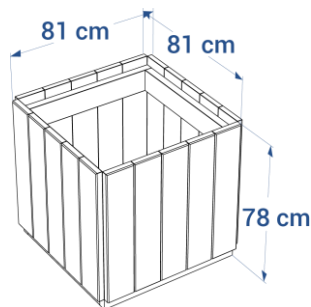

Coloris disponibles

Jardinière CANOPÉE

- Lattes verticales de section 3,2x15 cm
- Arêtes chanfreinées
- 3 dimensions :
 - L.126 x P.66 x H.60 cm : **réf. 03.R.120** – 280 L
 - L.66 x P.66 x H.60 cm : **réf. 03.C.60** – 130 L
 - L.81 x P.81 x H.78 cm : **réf.03.C.81** – 290 L
- Autres dimensions possibles sur demande

- ✓ Résiste à l'humidité
- ✓ Anti tags
- ✓ Anti mousses
- ✓ 100% durable

Réf. 03.R.120
Volume : 280 L

Réf. 03.C.60
Volume : 130 L

Réf. 03.C.81
Volume : 290 L

option Bac à réserve d'eau
réf. 14.RES

- Hauteur 15 cm
- Dimensions adaptées à la jardinière
- Goulotte de remplissage

Jardinière CANOPÉE réf. 03.R.120.jrb réf. 03.C.60.jrb réf. 03.C.81.jrb

- Également disponible en coloris bleu, jaune, rouge ou multicolores
- Lattes verticales de section 4x15 cm

Gamme
Color