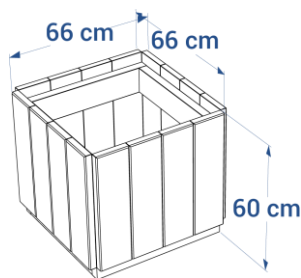

Coloris disponibles

Jardinière CANOPÉE

- Lattes verticales de section 3,2x15 cm
- Arêtes chanfreinées
- 3 dimensions :
 - L.126 x P.66 x H.60 cm : **réf. 03.R.120** – 280 L
 - L.66 x P.66 x H.60 cm : **réf. 03.C.60** – 130 L
 - L.81 x P.81 x H.78 cm : **réf.03.C.81** – 290 L
- Autres dimensions possibles sur demande

- ✓ Résiste à l'humidité
- ✓ Anti tags
- ✓ Anti mousses
- ✓ 100% durable

Réf. 03.R.120
Volume : 280 L

Réf. 03.C.60
Volume : 130 L

Réf. 03.C.81
Volume : 290 L

option Bac à réserve d'eau
réf. 14.RES

- Hauteur 15 cm
- Dimensions adaptées à la jardinière
- Goulotte de remplissage

Jardinière CANOPÉE réf. 03.R.120.jrb réf. 03.C.60.jrb réf. 03.C.81.jrb

- Également disponible en coloris bleu, jaune, rouge ou multicolores
- Lattes verticales de section 4x15 cm

Gamme
Color