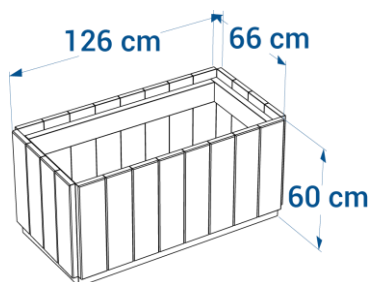

Coloris disponibles

Jardinière CANOPÉE

- Lattes verticales de section 3,2x15 cm
- Arêtes chanfreinées
- 3 dimensions :
 - L.126 x P.66 x H.60 cm : **réf. 03.R.120** – 280 L
 - L.66 x P.66 x H.60 cm : **réf. 03.C.60** – 130 L
 - L.81 x P.81 x H.78 cm : **réf.03.C.81** – 290 L
- Autres dimensions possibles sur demande

- ✓ Résiste à l'humidité
- ✓ Anti tags
- ✓ Anti mousses
- ✓ 100% durable

Réf. 03.R.120
Volume : 280 L

Réf. 03.C.60
Volume : 130 L

Réf. 03.C.81
Volume : 290 L

option Bac à réserve d'eau
réf. 14.RES

- Hauteur 15 cm
- Dimensions adaptées à la jardinière
- Goulotte de remplissage

Jardinière CANOPÉE réf. 03.R.120.jrb réf. 03.C.60.jrb réf. 03.C.81.jrb

- Également disponible en coloris bleu, jaune, rouge ou multicolores
- Lattes verticales de section 4x15 cm

Gamme
Color