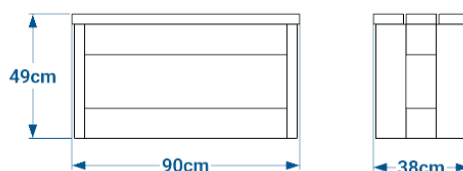

Coloris disponibles

Panachage latte et pieds possible

Table basse CANOPÉE ref. 03.1B

- Hauteur 49 cm
- Plateau de dimensions 90x90 cm, composé de lattes de section 4x12 cm
- Fixation par 4 goujons d'ancrage ref. GOUJ100 en option
- Poids : 62 kg
- Livrée montée

Banc CANOPÉE ref. 03.4

- Hauteur 85 cm, largeur 49 cm
- Longueur 98 cm
- Assise en lattes de section 4x12 cm
- Fixation par 2 goujons d'ancrage ref. GOUJ180 en option
- Poids : 42 kg
- Livré monté

Banquette CANOPÉE ref. 03.5

- Hauteur 49 cm, profondeur 38 cm
- Longueur 90 cm
- Assise en lattes de section 4x12 cm
- Fixation par 2 goujons d'ancrage ref. GOUJ180 en option
- Poids : 32 kg
- Livrée montée

Gamme Color

Tabouret CANOPÉE ref. 03.3B

- Hauteur 49 cm, profondeur 38 cm
- Longueur 45 cm
- Assise en lattes de section 4x12 cm
- Fixation par 2 goujons d'ancrage ref. GOUJ180 en option
- Poids : 18 kg
- Livré monté