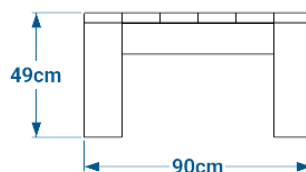

Coloris disponibles

Panachage latte et pieds possible

Table basse CANOPÉE ref. 03.1B

- Hauteur 49 cm
- Plateau de dimensions 90x90 cm, composé de lattes de section 4x12 cm
- Fixation par 4 goujons d'ancrage ref. GOUJ100 en option
- Poids : 62 kg
- Livrée montée

Banc CANOPÉE ref. 03.4

- Hauteur 85 cm, largeur 49 cm
- Longueur 98 cm
- Assise en lattes de section 4x12 cm
- Fixation par 2 goujons d'ancrage ref. GOUJ180 en option
- Poids : 42 kg
- Livré monté

Banquette CANOPÉE ref. 03.5

- Hauteur 49 cm, profondeur 38 cm
- Longueur 90 cm
- Assise en lattes de section 4x12 cm
- Fixation par 2 goujons d'ancrage ref. GOUJ180 en option
- Poids : 32 kg
- Livrée montée

Gamme Color

Tabouret CANOPÉE ref. 03.3B

- Hauteur 49 cm, profondeur 38 cm
- Longueur 45 cm
- Assise en lattes de section 4x12 cm
- Fixation par 2 goujons d'ancrage ref. GOUJ180 en option
- Poids : 18 kg
- Livré monté