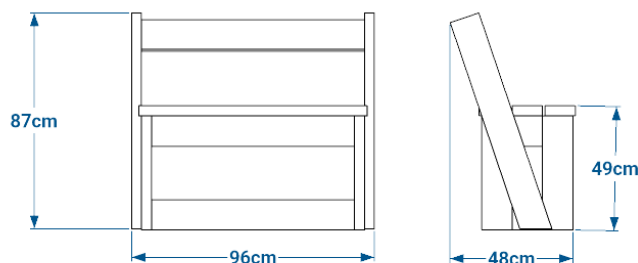

Coloris disponibles

Panachage latte et pieds possible

Table basse CANOPÉE ref. 03.1B

- Hauteur 49 cm
- Plateau de dimensions 90x90 cm, composé de lattes de section 4x12 cm
- Fixation par 4 goujons d'ancrage ref. GOUJ100 en option
- Poids : 62 kg
- Livrée montée

Banc CANOPÉE ref. 03.4

- Hauteur 85 cm, largeur 49 cm
- Longueur 98 cm
- Assise en lattes de section 4x12 cm
- Fixation par 2 goujons d'ancrage ref. GOUJ180 en option
- Poids : 42 kg
- Livré monté

Banquette CANOPÉE ref. 03.5

- Hauteur 49 cm, profondeur 38 cm
- Longueur 90 cm
- Assise en lattes de section 4x12 cm
- Fixation par 2 goujons d'ancrage ref. GOUJ180 en option
- Poids : 32 kg
- Livrée montée

Gamme Color

Tabouret CANOPÉE ref. 03.3B

- Hauteur 49 cm, profondeur 38 cm
- Longueur 45 cm
- Assise en lattes de section 4x12 cm
- Fixation par 2 goujons d'ancrage ref. GOUJ180 en option
- Poids : 18 kg
- Livré monté