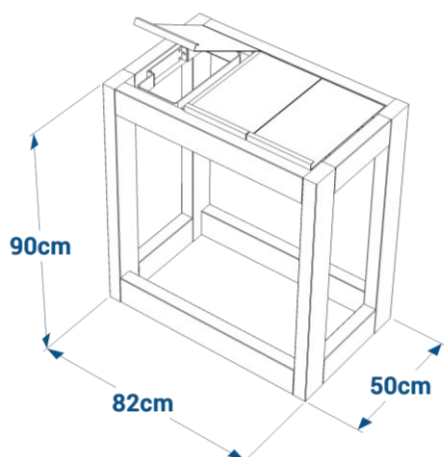

Impression numérique personnalisée sur les côtés en option