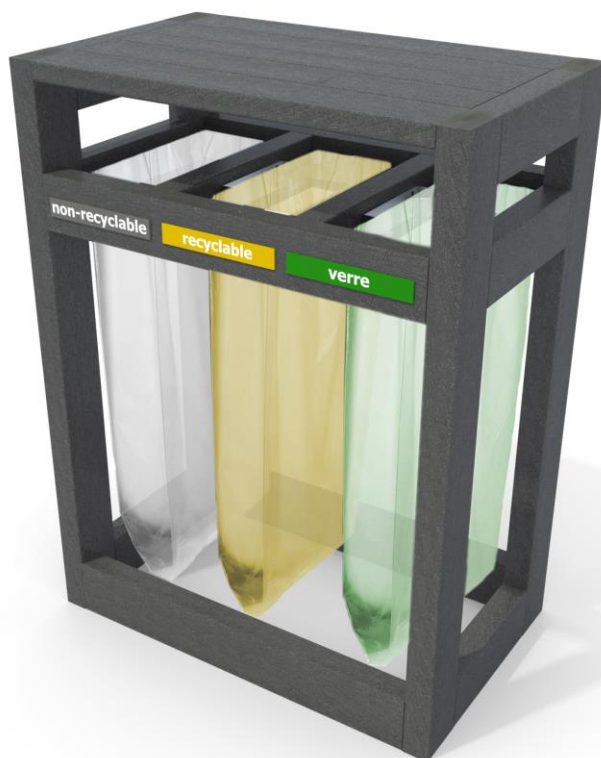

## Point-tri CANOPÉE 3 sacs avec trappes Vigipirate réf. 03.12.VP

- Dimensions L.82 x P.50 x H.90 cm
- Ossature en plastique recyclé
- Contenance : 3 portes-sacs 60 L
- Trappes en aluminium
- En option : visuel consigne de tri, impression numérique personnalisée sur les côtés réf. VISUEL
- Fixation par 4 équerres et goujons d'ancrage réf. EQ/GOUJ en option
- Poids : 46 kg

3 portes-sacs de contenance 60 litres

Impression numérique personnalisée sur les côtés en option

Coloris  
disponibles

## Point-tri CANOPÉE 3 sacs avec trappe

réf. 03.12

- Dimensions L.82 x P.50 x H.90 cm
- Ossature en plastique recyclé
- Porte frontale double avec verrouillage à clé
- Porte et panneaux d'épaisseur 2,8 cm
- Contenance : 3 portes-sacs 60 L
- Trappes en aluminium
- En option : visuel consigne de tri, impression numérique personnalisée sur les côtés réf. VISUEL
- Fixation par 4 équerres et goujons d'ancrage réf. EQ/GOUJ en option
- Poids : 91 kg

## Point-tri CANOPÉE 3 sacs avec protège-pluie Vigipirate réf. 03.13.VP

- Dimensions L.82 x P.50 x H.90 cm
- Ossature en plastique recyclé
- Contenance : 3 portes-sacs 60 L
- En option : visuels consigne de tri, impression numérique personnalisée sur les côtés réf. VISUEL
- Fixation par 4 équerres et goujons d'ancrage réf. EQ/GOUJ en option
- Poids : 61 kg