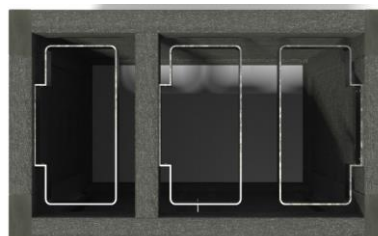

## Point-tri CANOPÉE 3 sacs avec trappes Vigipirate réf. 03.12.VP

- Dimensions L.82 x P.50 x H.90 cm
- Ossature en plastique recyclé
- Contenance : 3 portes-sacs 60 L
- Trappes en aluminium
- En option : visuel consigne de tri, impression numérique personnalisée sur les côtés réf. VISUEL
- Fixation par 4 équerres et goujons d'ancrage réf. EQ/GOUJ en option
- Poids : 46 kg

3 portes-sacs de contenance 60 litres

Impression numérique personnalisée sur les côtés en option

Coloris  
disponibles

## Point-tri CANOPÉE 3 sacs avec trappe

réf. 03.12

- Dimensions L.82 x P.50 x H.90 cm
- Ossature en plastique recyclé
- Porte frontale double avec verrouillage à clé
- Porte et panneaux d'épaisseur 2,8 cm
- Contenance : 3 portes-sacs 60 L
- Trappes en aluminium
- En option : visuel consigne de tri, impression numérique personnalisée sur les côtés réf. VISUEL
- Fixation par 4 équerres et goujons d'ancrage réf. EQ/GOUJ en option
- Poids : 91 kg

## Point-tri CANOPÉE 3 sacs avec protège-pluie Vigipirate réf. 03.13.VP

- Dimensions L.82 x P.50 x H.90 cm
- Ossature en plastique recyclé
- Contenance : 3 portes-sacs 60 L
- En option : visuels consigne de tri, impression numérique personnalisée sur les côtés réf. VISUEL
- Fixation par 4 équerres et goujons d'ancrage réf. EQ/GOUJ en option
- Poids : 61 kg