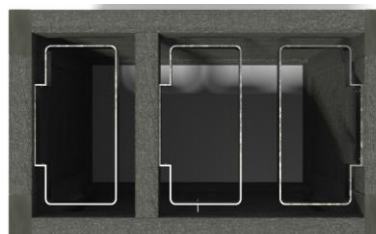

## Point-tri CANOPÉE 3 sacs avec trappes Vigipirate réf. 03.12.VP

- Dimensions L.82 x P.50 x H.90 cm
- Ossature en plastique recyclé
- Contenance : 3 portes-sacs 60 L
- Trappes en aluminium
- En option : visuel consigne de tri, impression numérique personnalisée sur les côtés réf. VISUEL
- Fixation par 4 équerres et goujons d'ancrage réf. EQ/GOUJ en option
- Poids : 46 kg

## Point-tri CANOPÉE 3 sacs avec trappe

réf. 03.12

- Dimensions L.82 x P.50 x H.90 cm
- Ossature en plastique recyclé
- Porte frontale double avec verrouillage à clé
- Porte et panneaux d'épaisseur 2,8 cm
- Contenance : 3 portes-sacs 60 L
- Trappes en aluminium
- En option : visuel consigne de tri, impression numérique personnalisée sur les côtés réf. VISUEL
- Fixation par 4 équerres et goujons d'ancrage réf. EQ/GOUJ en option
- Poids : 91 kg

## Point-tri CANOPÉE 3 sacs avec protège-pluie Vigipirate réf. 03.13.VP

- Dimensions L.82 x P.50 x H.90 cm
- Ossature en plastique recyclé
- Contenance : 3 portes-sacs 60 L
- En option : visuels consigne de tri, impression numérique personnalisée sur les côtés réf. VISUEL
- Fixation par 4 équerres et goujons d'ancrage réf. EQ/GOUJ en option
- Poids : 61 kg

## Point-tri CANOPÉE 3 sacs avec protège-pluie

réf. 03.13

- Dimensions L.82 x P.50 x H.90 cm
- Ossature en plastique recyclé
- Porte frontale double avec verrouillage à clé
- Porte et panneaux d'épaisseur 2,8 cm
- Contenance : 3 portes-sacs 60 L
- En option : visuels consigne de tri, impression numérique personnalisée sur les côtés réf. VISUEL
- Fixation par 4 équerres et goujons d'ancrage réf. EQ/GOUJ en option
- Poids : 111 kg