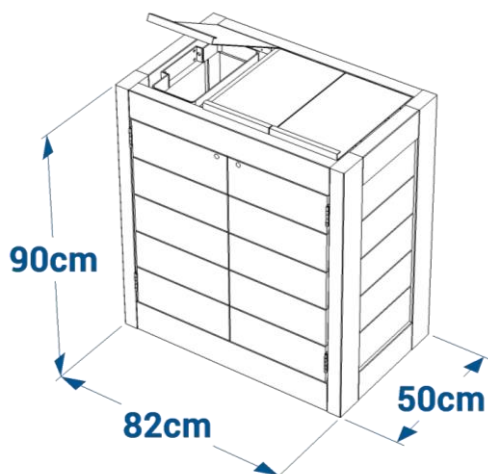

Impression numérique personnalisée
sur les côtés en option