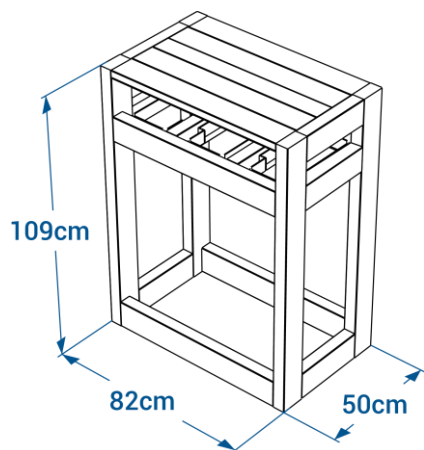

Impression numérique personnalisée
sur les côtés en option