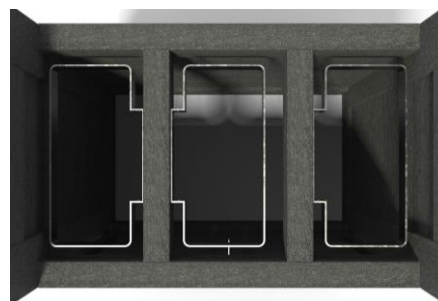

## Point-tri CANOPÉE 3 sacs avec trappes Vigipirate réf. 03.12.VP

- Dimensions L.82 x P.50 x H.90 cm
- Ossature en plastique recyclé
- Contenance : 3 portes-sacs 60 L
- Trappes en aluminium
- En option : visuel consigne de tri, impression numérique personnalisée sur les côtés réf. VISUEL
- Fixation par 4 équerres et goujons d'ancrage réf. EQ/GOUJ en option
- Poids : 46 kg

## Point-tri CANOPÉE 3 sacs avec trappe

réf. 03.12

- Dimensions L.82 x P.50 x H.90 cm
- Ossature en plastique recyclé
- Porte frontale double avec verrouillage à clé
- Porte et panneaux d'épaisseur 2,8 cm
- Contenance : 3 portes-sacs 60 L
- Trappes en aluminium
- En option : visuel consigne de tri, impression numérique personnalisée sur les côtés réf. VISUEL
- Fixation par 4 équerres et goujons d'ancrage réf. EQ/GOUJ en option
- Poids : 91 kg

## Point-tri CANOPÉE 3 sacs avec protège-pluie Vigipirate réf. 03.13.VP

- Dimensions L.82 x P.50 x H.90 cm
- Ossature en plastique recyclé
- Contenance : 3 portes-sacs 60 L
- En option : visuels consigne de tri, impression numérique personnalisée sur les côtés réf. VISUEL
- Fixation par 4 équerres et goujons d'ancrage réf. EQ/GOUJ en option
- Poids : 61 kg

## Point-tri CANOPÉE 3 sacs avec protège-pluie

réf. 03.13

- Dimensions L.82 x P.50 x H.90 cm
- Ossature en plastique recyclé
- Porte frontale double avec verrouillage à clé
- Porte et panneaux d'épaisseur 2,8 cm
- Contenance : 3 portes-sacs 60 L
- En option : visuels consigne de tri, impression numérique personnalisée sur les côtés réf. VISUEL
- Fixation par 4 équerres et goujons d'ancrage réf. EQ/GOUJ en option
- Poids : 111 kg