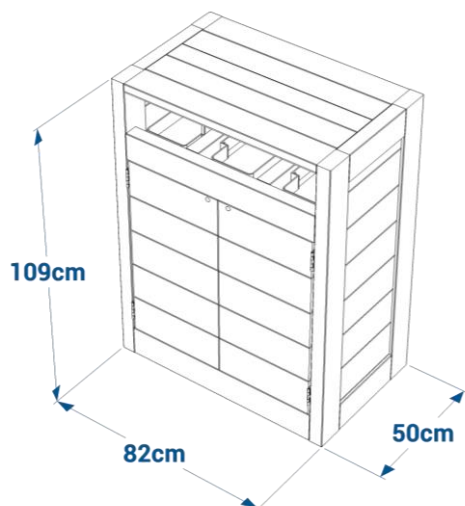

Impression numérique personnalisée sur les côtés en option