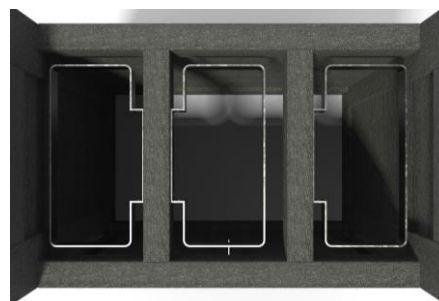

## Point-tri CANOPÉE 3 sacs avec trappe

réf. 03.12

- Dimensions L.82 x P.50 x H.90 cm
- Ossature en plastique recyclé
- Porte frontale double avec verrouillage à clé
- Porte et panneaux d'épaisseur 2,8 cm
- Contenance : 3 portes-sacs 60 L
- Trappes en aluminium
- En option : visuel consigne de tri, impression numérique personnalisée sur les côtés réf. VISUEL
- Fixation par 4 équerres et goujons d'ancrage réf. EQ/GOUJ en option
- Poids : 91 kg

## Point-tri CANOPÉE 3 sacs avec protège-pluie Vigipirate réf. 03.13.VP

- Dimensions L.82 x P.50 x H.90 cm
- Ossature en plastique recyclé
- Contenance : 3 portes-sacs 60 L
- En option : visuels consigne de tri, impression numérique personnalisée sur les côtés réf. VISUEL
- Fixation par 4 équerres et goujons d'ancrage réf. EQ/GOUJ en option
- Poids : 61 kg

3 portes-sacs de contenance 60 litres

Impression numérique personnalisée  
sur les côtés en option

Coloris disponibles

## Point-tri CANOPÉE 3 sacs avec protège-pluie

réf. 03.13

- Dimensions L.82 x P.50 x H.90 cm
- Ossature en plastique recyclé
- Porte frontale double avec verrouillage à clé
- Porte et panneaux d'épaisseur 2,8 cm
- Contenance : 3 portes-sacs 60 L
- En option : visuels consigne de tri, impression numérique personnalisée sur les côtés réf. VISUEL
- Fixation par 4 équerres et goujons d'ancrage réf. EQ/GOUJ en option
- Poids : 111 kg