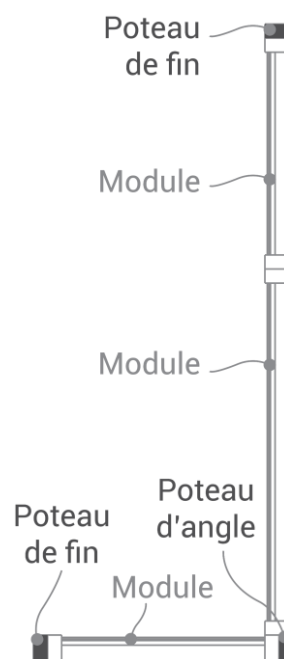

**Solution d'habillage modulaire pour bacs roulants
ou colonnes d'apport volontaire**

Cache-conteneur PALISSADE PLEINE Réf : 19.PH

- Disponible en 4 hauteurs : 120, 135, 150 et 180 cm
- 4 largeurs de panneaux : 70, 82, 100 et 130 cm
- 5 coloris panachables
- Poteaux de section 10x10 cm
- Lattes d'épaisseur 2,8 cm
- Adaptable sur terrain en pente
- 2 modes de fixation :
- Sur platine avec renfort central, pour dalle béton existante
- À sceller avec les poteaux rallongés

- ✓ Résiste à l'humidité
- ✓ Anti tag
- ✓ Anti mousse
- ✓ 100% durable

Coloris panachables lattes et poteaux

Platine de fixation
avec renfort

ou

Poteaux rallongés
pour scellement

Principe de montage

Coloris
disponibles