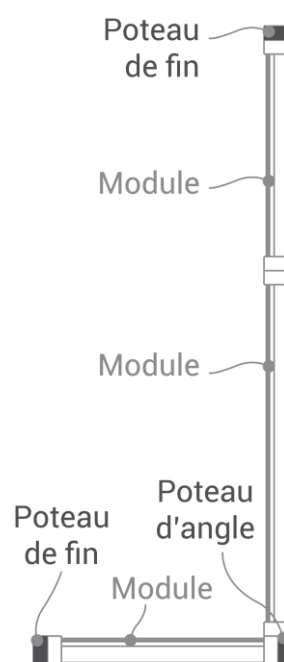

Principe de montage