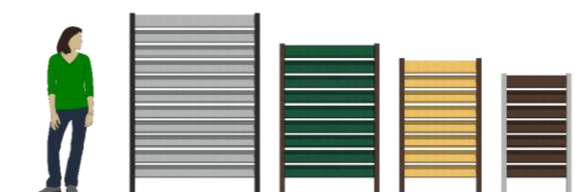

# Cache-conteneur PALISSADE AJOURÉE

Coloris disponibles

**Solution d'habillage modulaire pour bacs roulants ou colonnes d'apport volontaire**

## Cache-conteneur PALISSADE AJOURÉE réf. 19.AH

- Disponible en 4 hauteurs : 120, 135, 150 et 180 cm
- 4 largeurs de panneaux : 70, 82, 100 et 130 cm
- 5 coloris panachables
- Poteaux de section 10x10 cm
- Lattes bords arrondis d'épaisseur 3 cm
- Adaptable sur terrain en pente
- 2 modes de fixation :
- Sur platine avec renfort central, pour dalle béton existante
- À sceller avec les poteaux rallongés

- ✓ Résiste à l'humidité
- ✓ Anti tag
- ✓ Anti mousse
- ✓ 100% durable

Principe de montage

Coloris panachables lattes et poteaux

Platine de fixation avec renfort

OU

Poteaux rallongés pour scellement