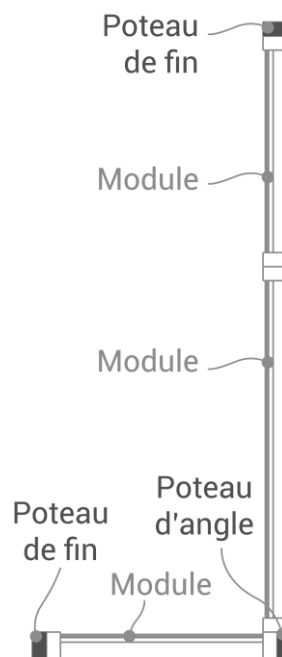

Coloris disponibles

Solution d'habillage modulaire pour bacs roulants ou colonnes d'apport volontaire

Cache-conteneur VISIO

- Disponible en 4 hauteurs : 120, 135, 150 et 180 cm
- 4 largeurs de panneaux : 70, 82, 100 et 130 cm
- 5 coloris panachables
- Poteaux de section 10x10 cm
- Lattes bords arrondis d'épaisseur 3 cm
- Adaptable sur terrain en pente
- 2 modes de fixation :
 - Sur platine avec renfort central, pour dalle béton existante
 - À sceller avec les poteaux rallongés

- ✓ Etude adaptée à votre projet
- ✓ Résistant
- ✓ Écologique
- ✓ Sans entretien

Coloris panachables lattes et poteaux

Principe de montage

Platine de fixation avec renfort

OU

Poteaux rallongés pour scellement