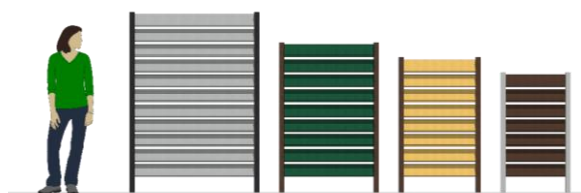

Coloris panachables lattes et poteaux

ou