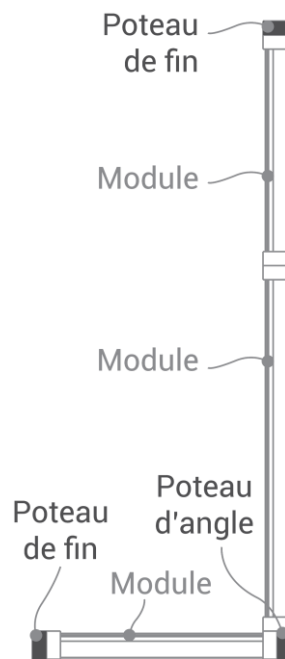

Principe de montage