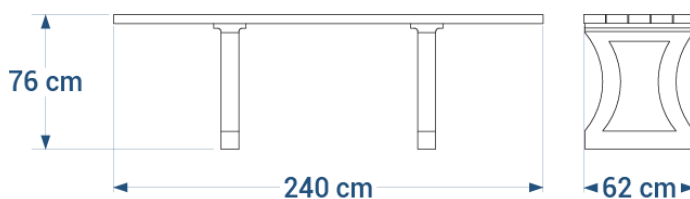

Plusieurs combinaisons possibles avec le banc PARC ref.01.1 ou la banquette PARC ref.01.2