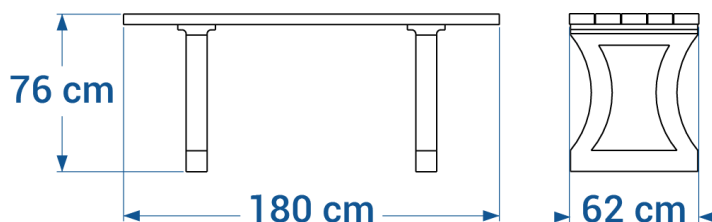

## Table pique-nique ARIZONA seule réf. 23.1

Lattes renforcées 

- Hauteur 76 cm, largeur 62 cm
- Longueur 180 cm
- Plateau composé de lattes de section 5x12 cm renforcées
- Pieds moulés
- Fixation par 2 goujons d'ancrage réf. GOUJ180 en option
- Poids : 91 kg
- Livrée montée ou en kit **réf. 23.1.kit**

## Table pique-nique ARIZONA PMR seule réf. 23.1.PMR

- Hauteur 76 cm, largeur 62 cm
- Longueur 240 cm
- Plateau rallongé composé de lattes de section 5 x 12 cm renforcées
- Pieds moulés
- Fixation par 2 goujons d'ancrage réf. GOUJ180 en option
- Poids : 110 kg
- Livrée montée ou en kit réf. 23.1.PMR.KIT