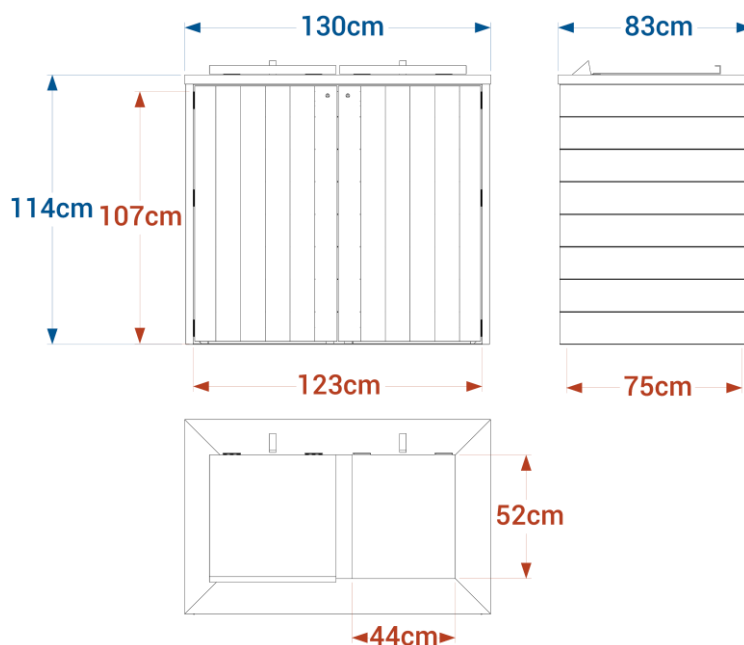

## Abri conteneur 1 bac 240 L réf. 18.AC2R.1

- Dimensions L.69 x P.83 x H.114 cm
- Dimensions intérieures L.61 x P.75 x H.107 cm
- Habillage en planches languette et rainure d'épaisseur 2,8 cm
- Ossature en acier galvanisé
- Trappe en aluminium
- Passage de trappe 45 x 52 cm
- Porte avec verrouillage par clé triangle
- Fixation par 4 équerres et vis peinture inclus
- Poids : 117 kg
- Livré monté

## Abri conteneur 2 bacs 240 L réf. 18.AC2R.2

- Dimensions L.130 x P.83 x H.114 cm
- Dimensions intérieures L. 123 x P.75 x H.107 cm
- Habillage en planches languette et rainure d'épaisseur 2,8 cm
- Ossature en acier galvanisé
- Trappe en aluminium
- Passage de trappe 44 x 52 cm
- Porte double avec verrouillage par clé triangle
- Fixation par 4 équerres et vis peinture inclus
- Poids : 190 kg
- Livré monté