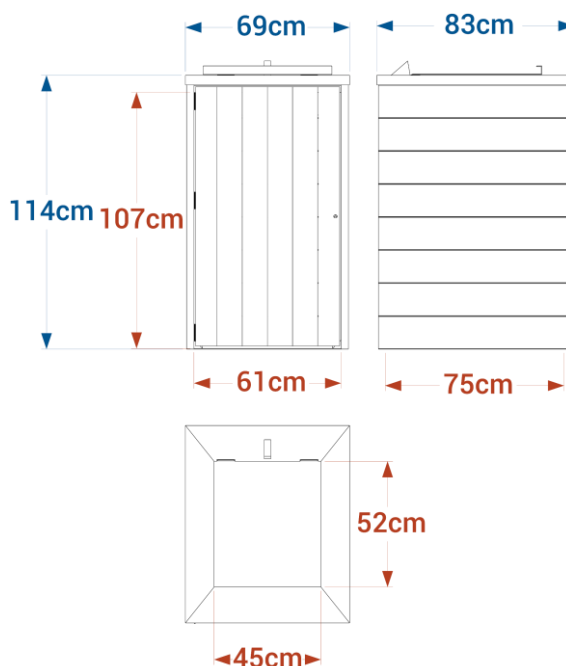

## Abri conteneur 1 bac 240 L réf. 18.AC2R.1

- Dimensions L.69 x P.83 x H.114 cm
- Dimensions intérieures L.61 x P.75 x H.107 cm
- Habillage en planches languette et rainure d'épaisseur 2,8 cm
- Ossature en acier galvanisé
- Trappe en aluminium
- Passage de trappe 45 x 52 cm
- Porte avec verrouillage par clé triangle
- Fixation par 4 équerres et vis peinture inclus
- Poids : 117 kg
- Livré monté

## Abri conteneur 2 bacs 240 L réf. 18.AC2R.2

- Dimensions L.130 x P.83 x H.114 cm
- Dimensions intérieures L. 123 x P.75 x H.107 cm
- Habillage en planches languette et rainure d'épaisseur 2,8 cm
- Ossature en acier galvanisé
- Trappe en aluminium
- Passage de trappe 44 x 52 cm
- Porte double avec verrouillage par clé triangle
- Fixation par 4 équerres et vis peinture inclus
- Poids : 190 kg
- Livré monté