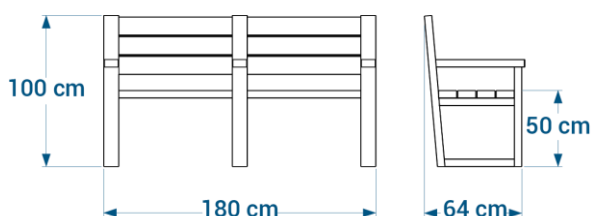

Coloris disponibles

Banc réf. 47.PMR.180

- Largeur 64 cm, hauteur 100 cm
- Hauteur d'assise 50 cm
- Longueur 180 cm
- Assise et dossier composés de lattes de section 5x12 cm
- Accoudoirs
- Fixation par 3 goujons d'ancrage réf. GOUJ100 en option
- Poids : 90 kg
- Livré monté

Fauteuil réf. 47.PMR.72

- Largeur 64 cm, hauteur 100 cm
- Hauteur d'assise 50 cm
- Longueur 72 cm
- Assise composée de lattes de section 5x12 cm
- Accoudoirs
- Fixation par 2 goujons d'ancrage réf. GOUJ100 en option
- Poids : 65 kg
- Livré monté

Banquette réf. 47.PMR.180.BQ

- Largeur 64 cm, hauteur 70 cm
- Hauteur d'assise 50 cm
- Longueur 180 cm
- Assise composée de lattes de section 5x12 cm
- Accoudoirs
- Fixation par 3 goujons d'ancrage réf. GOUJ100 en option
- Poids : 75 kg
- Livrée montée