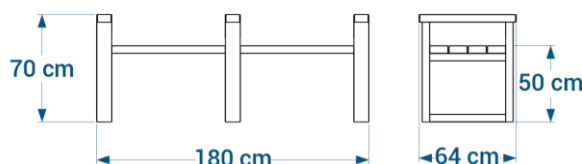

Coloris disponibles

Banc réf. 47.PMR.180

- Largeur 64 cm, hauteur 100 cm
- Hauteur d'assise 50 cm
- Longueur 180 cm
- Assise et dossier composés de lattes de section 5x12 cm
- Accoudoirs
- Fixation par 3 goujons d'ancrage réf. GOUJ100 en option
- Poids : 90 kg
- Livré monté

Fauteuil réf. 47.PMR.72

- Largeur 64 cm, hauteur 100 cm
- Hauteur d'assise 50 cm
- Longueur 72 cm
- Assise composée de lattes de section 5x12 cm
- Accoudoirs
- Fixation par 2 goujons d'ancrage réf. GOUJ100 en option
- Poids : 65 kg
- Livré monté

Banquette réf. 47.PMR.180.BQ

- Largeur 64 cm, hauteur 70 cm
- Hauteur d'assise 50 cm
- Longueur 180 cm
- Assise composée de lattes de section 5x12 cm
- Accoudoirs
- Fixation par 3 goujons d'ancrage réf. GOUJ100 en option
- Poids : 75 kg
- Livrée montée