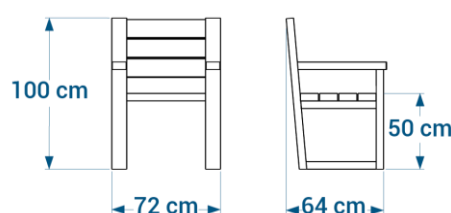

Coloris disponibles

Banc réf. 47.PMR.180

- Largeur 64 cm, hauteur 100 cm
- Hauteur d'assise 50 cm
- Longueur 180 cm
- Assise et dossier composés de lattes de section 5x12 cm
- Accoudoirs
- Fixation par 3 goujons d'ancrage réf. GOUJ100 en option
- Poids : 90 kg
- Livré monté

Fauteuil réf. 47.PMR.72

- Largeur 64 cm, hauteur 100 cm
- Hauteur d'assise 50 cm
- Longueur 72 cm
- Assise composée de lattes de section 5x12 cm
- Accoudoirs
- Fixation par 2 goujons d'ancrage réf. GOUJ100 en option
- Poids : 65 kg
- Livré monté

Banquette réf. 47.PMR.180.BQ

- Largeur 64 cm, hauteur 70 cm
- Hauteur d'assise 50 cm
- Longueur 180 cm
- Assise composée de lattes de section 5x12 cm
- Accoudoirs
- Fixation par 3 goujons d'ancrage réf. GOUJ100 en option
- Poids : 75 kg
- Livrée montée