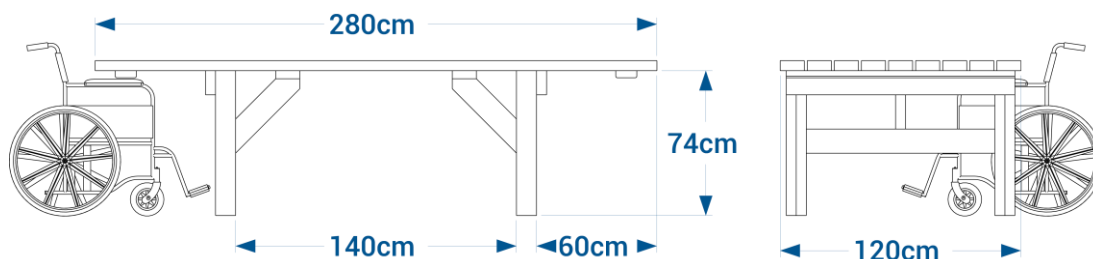

Livré en kit : facile à assembler