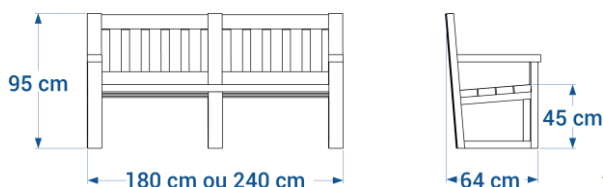

Coloris disponibles

Panachage latte et pieds possible

Banc SQUARE réf. 38.1 Lattes renforcées

- Hauteur 95 cm, hauteur d'assise 45 cm
- Longueur 170 cm
- Assise composée de lattes de section 5x10 cm renforcées
- Fixation par 2 goujons d'ancrage réf. GOUJ100 en option
- Poids : 82 kg
- Livré monté

Fauteuil SQUARE réf. 38.2

- Hauteur 95 cm, hauteur d'assise 45 cm
- Longueur 72 cm
- Assise composée de lattes de section 5x10 cm
- Fixation par 2 goujons d'ancrage réf. GOUJ100 en option
- Poids : 52 kg
- Livré monté

Banc SQUARE 3 pieds

Longueur 180 : réf. 38.5, longueur 240 : réf. 38.3

- Hauteur 95 cm, hauteur d'assise 45 cm
- Longueur 180 cm ou 240 cm
- Assise composée de lattes de section 5x10 cm renforcées
- Fixation par 3 goujons d'ancrage réf. GOUJ100 en option
- Poids : 97 kg en longueur 180 cm, 117 kg en longueur 240 cm
- Livré monté