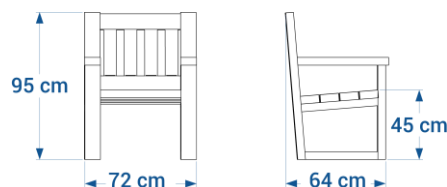

Coloris disponibles

Panachage latte et pieds possible

Banc SQUARE réf. 38.1 Lattes renforcées

- Hauteur 95 cm, hauteur d'assise 45 cm
- Longueur 170 cm
- Assise composée de lattes de section 5x10 cm renforcées
- Fixation par 2 goujons d'ancrage réf. GOUJ100 en option
- Poids : 82 kg
- Livré monté

Fauteuil SQUARE réf. 38.2

- Hauteur 95 cm, hauteur d'assise 45 cm
- Longueur 72 cm
- Assise composée de lattes de section 5x10 cm
- Fixation par 2 goujons d'ancrage réf. GOUJ100 en option
- Poids : 52 kg
- Livré monté

Banc SQUARE 3 pieds

Longueur 180 : réf. 38.5, longueur 240 : réf. 38.3

- Hauteur 95 cm, hauteur d'assise 45 cm
- Longueur 180 cm ou 240 cm
- Assise composée de lattes de section 5x10 cm renforcées
- Fixation par 3 goujons d'ancrage réf. GOUJ100 en option
- Poids : 97 kg en longueur 180 cm, 117 kg en longueur 240 cm
- Livré monté