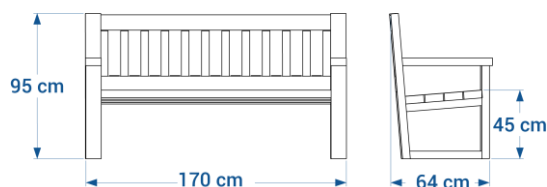

Coloris disponibles

Panachage latte et pieds possible

Banc SQUARE réf. 38.1 Lattes renforcées

- Hauteur 95 cm, hauteur d'assise 45 cm
- Longueur 170 cm
- Assise composée de lattes de section 5x10 cm renforcées
- Fixation par 2 goujons d'ancrage réf. GOUJ100 en option
- Poids : 82 kg
- Livré monté

Fauteuil SQUARE réf. 38.2

- Hauteur 95 cm, hauteur d'assise 45 cm
- Longueur 72 cm
- Assise composée de lattes de section 5x10 cm
- Fixation par 2 goujons d'ancrage réf. GOUJ100 en option
- Poids : 52 kg
- Livré monté

Banc SQUARE 3 pieds

Longueur 180 : réf. 38.5, longueur 240 : réf. 38.3

- Hauteur 95 cm, hauteur d'assise 45 cm
- Longueur 180 cm ou 240 cm
- Assise composée de lattes de section 5x10 cm renforcées
- Fixation par 3 goujons d'ancrage réf. GOUJ100 en option
- Poids : 97 kg en longueur 180 cm, 117 kg en longueur 240 cm
- Livré monté