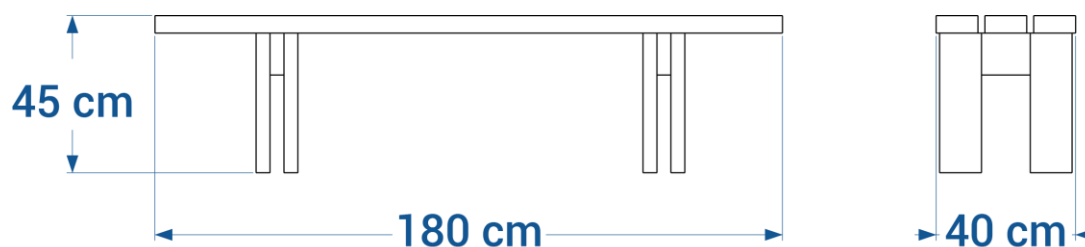

### Banc MADRID réf. 09.1

- Hauteur 82 cm, largeur 60 cm
- Longueur 180 cm
- Assise composée de lattes de section 5x12 cm renforcées
- Bords des lattes arrondis
- Fixation par 4 tiges de scellement incluses ou 4 équerres et goujons réf. EQ/GOUJ en option
- Poids : 80 kg
- Livré monté

## Banquette MADRID réf. 09.2

- Hauteur 45 cm, largeur 40 cm
- Longueur 180 cm
- Assise composée de lattes de section 5x12 cm renforcées
- Bords des lattes arrondis
- Fixation par 4 tiges de scellement incluses ou 4 équerres et goujons réf. EQ/GOUJ en option
- Poids : 46 kg
- Livrée montée

## Assis-debout MADRID réf. 09.4

- Hauteur hors-sol 90 cm, hors-tout 120 cm
- Largeur 21 cm
- Longueur 120 cm
- À sceller
- Poids : 39 kg
- Livré monté

Lattes renforcées

Pieds rallongés pour scellement