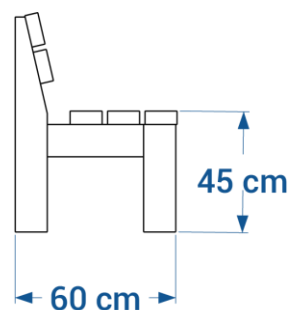

### Banc MADRID réf. 09.1

- Hauteur 82 cm, largeur 60 cm
- Longueur 180 cm
- Assise composée de lattes de section 5x12 cm renforcées
- Bords des lattes arrondis
- Fixation par 4 tiges de scellement incluses ou 4 équerres et goujons réf. EQ/GOUJ en option
- Poids : 80 kg
- Livré monté

## Banquette MADRID réf. 09.2

- Hauteur 45 cm, largeur 40 cm
- Longueur 180 cm
- Assise composée de lattes de section 5x12 cm renforcées
- Bords des lattes arrondis
- Fixation par 4 tiges de scellement incluses ou 4 équerres et goujons réf. EQ/GOUJ en option
- Poids : 46 kg
- Livrée montée

## Assis-debout MADRID réf. 09.4

- Hauteur hors-sol 90 cm, hors-tout 120 cm
- Largeur 21 cm
- Longueur 120 cm
- À sceller
- Poids : 39 kg
- Livré monté

Lattes renforcées

Pieds rallongés pour scellement