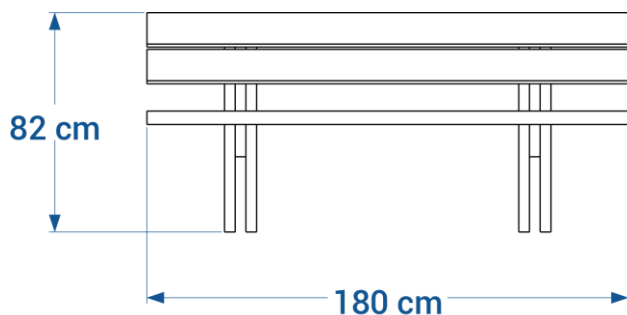

### Banc MADRID réf. 09.1

- Hauteur 82 cm, largeur 60 cm
- Longueur 180 cm
- Assise composée de lattes de section 5x12 cm renforcées
- Bords des lattes arrondis
- Fixation par 4 tiges de scellement incluses ou 4 équerres et goujons réf. EQ/GOUJ en option
- Poids : 80 kg
- Livré monté

## Banquette MADRID réf. 09.2

- Hauteur 45 cm, largeur 40 cm
- Longueur 180 cm
- Assise composée de lattes de section 5x12 cm renforcées
- Bords des lattes arrondis
- Fixation par 4 tiges de scellement incluses ou 4 équerres et goujons réf. EQ/GOUJ en option
- Poids : 46 kg
- Livrée montée

## Assis-debout MADRID réf. 09.4

- Hauteur hors-sol 90 cm, hors-tout 120 cm
- Largeur 21 cm
- Longueur 120 cm
- À sceller
- Poids : 39 kg
- Livré monté

Lattes renforcées

Pieds rallongés pour scellement