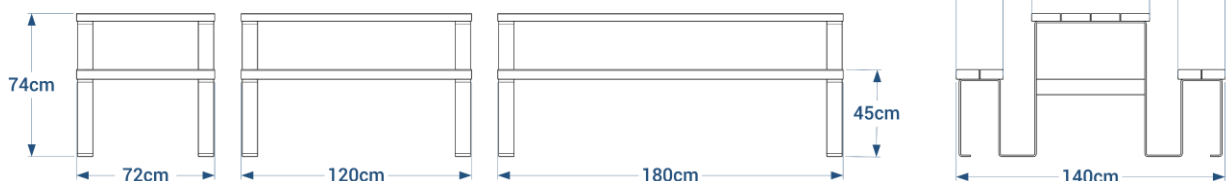

Table de pique-nique

- 3 longueurs disponibles :
  - 180 cm : **réf. 56.4.180**
  - 120 cm : **réf. 56.4.120**
  - 60 cm : **réf. 56.4.72**
- Lattes de plateau : section 4x15 cm
- Fixation : 8 goujons d'ancrage réf. GOUJ100 en option
- Poids : 72 cm : 69 kg, 120 cm : 99 kg, 180 cm : 144 kg

Coloris disponibles

Exemple de compositions

Fauteuil

Coloris des pieds disponibles

RAL 7016

RAL 9005

Autres RAL sur demande

Chaise longue

Espace détente