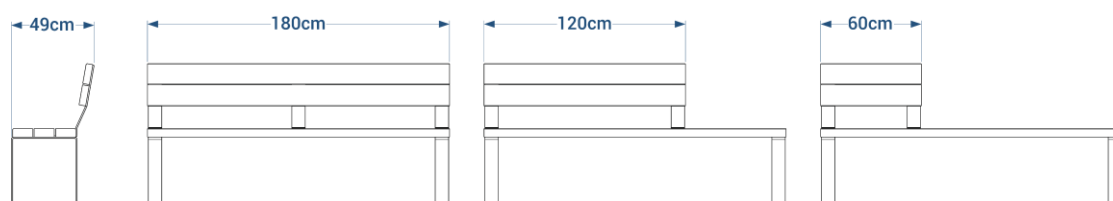

Option Dossier

- 3 longueurs disponibles :
  - 180 cm : réf. 56.DOSS.180
  - 120 cm : réf. 56.DOSS.120
  - 60 cm : réf. 56.DOSS.60
- Lattes : section 4x12 cm
- Poids : 60 cm : 12 kg, 120 cm : 17 kg, 180 cm : 26 kg

Coloris disponibles

Coloris des pieds disponibles

RAL 7016

RAL 9005

Autres RAL sur demande

Méridienne

- 2 longueurs disponibles :
  - 120 cm : réf. 56.2.120
  - 60 cm : réf. 56.2.60
- Fixation : 4 goujons d'ancrage réf. GOUJ100 en option
- Poids : 60 cm : 31 kg, 120 cm : 53,5 kg

Table basse

- 2 longueurs disponibles :
  - 120 cm : réf. 56.3.120
  - 60 cm : réf. 56.3.60
- Fixation : 4 goujons d'ancrage réf. GOUJ100 en option
- Poids : 60 cm : 31 kg, 120 cm : 53,5 kg