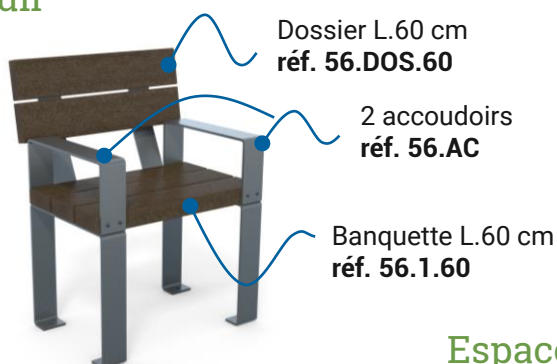

Exemple de compositions

Fauteuil