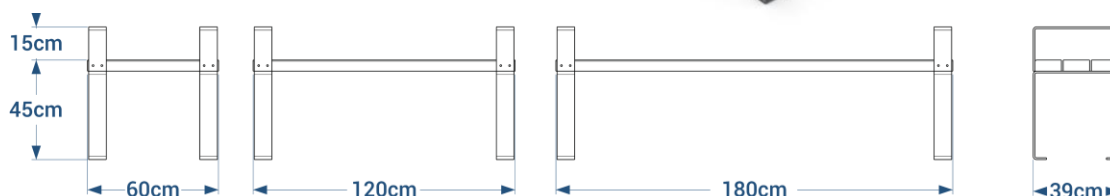

Lattes renforcées  
(sauf longueurs  
60 et 72 cm)

Coloris des pieds disponibles

RAL 7016

RAL 9005

Autres RAL  
sur demande

## Banquette

- 3 longueurs disponibles :
  - 180 cm : réf. 56.1.180
  - 120 cm : réf. 56.1.120
  - 60 cm : réf. 56.1.60
- Fixation : 4 goujons d'ancrage réf. GOUJ100 en option
- Poids : 60 cm : 22kg, 120 cm : 35 kg, 180 cm : 55 kg

### Option Dossier

- 3 longueurs disponibles :
  - 180 cm : réf. 56.DOSS.180
  - 120 cm : réf. 56.DOSS.120
  - 60 cm : réf. 56.DOSS.60
- Lattes : section 4x12 cm
- Poids : 60 cm : 12 kg, 120 cm : 17 kg, 180 cm : 26 kg