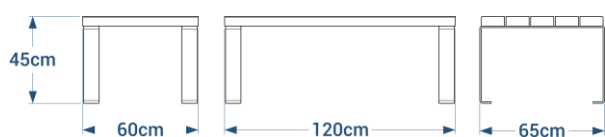

## Banquette

- 3 longueurs disponibles :
  - 180 cm : réf. 56.1.180
  - 120 cm : réf. 56.1.120
  - 60 cm : réf. 56.1.60
- Fixation : 4 goujons d'ancrage réf. GOUJ100 en option
- Poids : 60 cm : 22kg, 120 cm : 35 kg, 180 cm : 55 kg

### Option Dossier

- 3 longueurs disponibles :
  - 180 cm : réf. 56.DOSS.180
  - 120 cm : réf. 56.DOSS.120
  - 60 cm : réf. 56.DOSS.60
- Lattes : section 4x12 cm
- Poids : 60 cm : 12 kg, 120 cm : 17 kg, 180 cm : 26 kg

### Méridienne

- 2 longueurs disponibles :
  - 120 cm : réf. 56.2.120
  - 60 cm : réf. 56.2.60
- Fixation : 4 goujons d'ancrage réf. GOUJ100 en option
- Poids : 60 cm : 31 kg, 120 cm : 53,5 kg

### Table basse

- 2 longueurs disponibles :
  - 120 cm : réf. 56.3.120
  - 60 cm : réf. 56.3.60
- Fixation : 4 goujons d'ancrage réf. GOUJ100 en option
- Poids : 60 cm : 31 kg, 120 cm : 53,5 kg