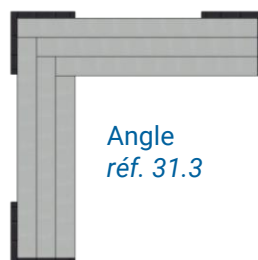

Coloris disponibles

Banquette modulaire ALCÔVE

- Pieds de hauteur 60 cm, assise de hauteur 45 cm
- Longueur 160 cm
- Assise en lattes de section 5x12 cm renforcées
- Fixation par tiges de scellements (inclus)
- Poids : 65 kg
- Livré monté

Lattes renforcées

Tige de scellement

Banc simple réf. 31.1

Banc simple pieds inversés réf. 31.2

Angle réf. 31.3

Angle avec jardinière réf. 31.4

Panachage latte et pieds possible

Tour d'arbre composé de 4 banquettes simples