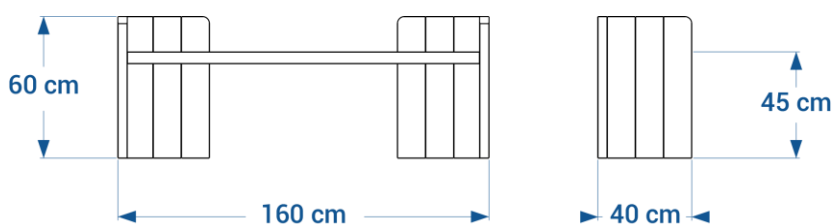

Coloris disponibles

Banquette modulaire ALCÔVE

- Pieds de hauteur 60 cm, assise de hauteur 45 cm
- Longueur 160 cm
- Assise en lattes de section 5x12 cm renforcées
- Fixation par tiges de scellements (inclus)
- Poids : 65 kg
- Livré monté

Lattes renforcées

Tige de scellement

Banc simple réf. 31.1

Banc simple pieds inversés réf. 31.2

Angle réf. 31.3

Angle avec jardinière réf. 31.4

Panachage latte et pieds possible

Tour d'arbre composé de 4 banquettes simples