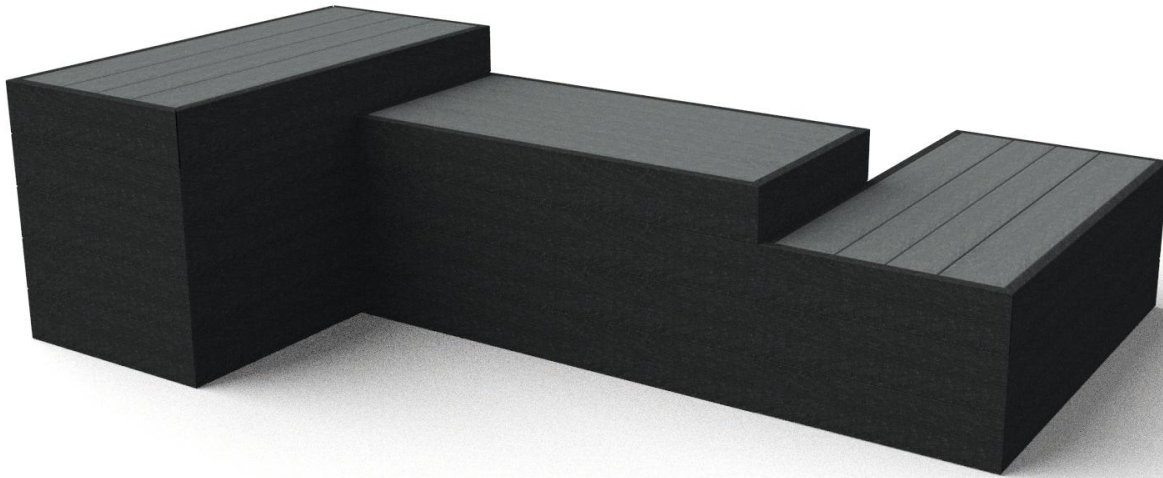

GAMME
CUBE

Assises modulables CUBE configuration 10 RÉF. 12.CUB.CONF10

Vert

Marron

Beige

Noir

Gris

- Dimensions totales 240 x 180 cm
- Hauteur maximum 69 cm
- Assise composée de planches d'épaisseur 4 cm
- Pied composé de planches languette et rainure d'épaisseur 2,8 cm montées sur des cornières acier
- Fixation d'un module par 4 équerres et goujons d'ancrage **réf. EQ/GOUJ (en option)**, soit un total de 12 équerres et goujons
- Poids : 260 kg
- Livrée en blocs indépendants

Composée de :

- 1 cube 120x60 H.41 cm – réf. 12.CUB.120P
- 1 cube 120x60 H.55 cm – réf. 12.CUB.120S
- 1 cube 120x60 H.69 cm – réf. 12.CUB.120M

Assises CUBE configuration 10 disponible en couleurs - RÉF. 12.CUB.CONF10.JRB

- Également disponible en coloris jaune, rouge, bleu ou multicolores (lattes d'assise)

Jaune

Rouge

Bleu

Coloris non contractuels

Étude adaptée

Écologique

Sans Entretien

Imputrescible