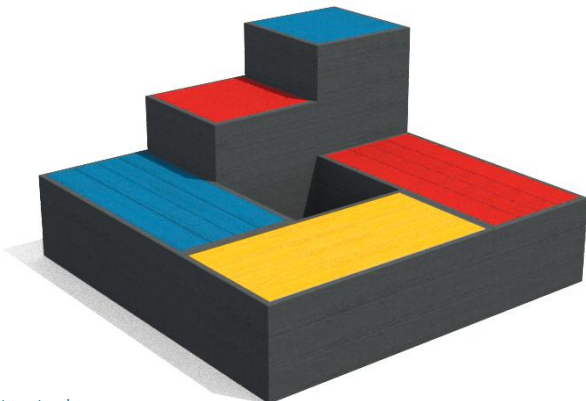

Assises modulables CUBE configuration 5 disponible en couleurs
RÉF. 12.CUB.CONF5.JRB

- Également disponible en coloris jaune, rouge, bleu ou multicolores (lattes d'assise)