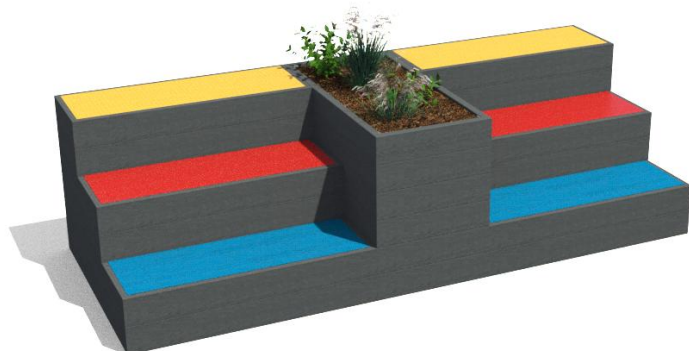

Coloris non contractuels

De très nombreuses configurations possibles !

Étude adaptée

Écologique

Sans Entretien

Imputrescible