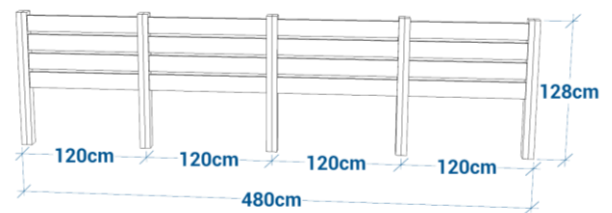

Étude adaptée

Écologique

Sans Entretien

Imputrescible

GAMME  
CUBE

Assises modulables CUBE configuration 5  
RÉF. 12.CUB.CONF5

- Dimensions totales 180 x 180 cm
- Espace intérieur 60 x 60 cm
- Hauteur maximum 96 cm
- Assise composée de planches d'épaisseur 4 cm
- Pied composé de planches languette et rainure d'épaisseur 2,8 cm montées sur des cornières acier
- Fixation d'un module par 4 équerres et goujons d'ancrage –  
**réf. EQ/GOUJ (en option)**, soit un total de 20 équerres et goujons
- Possibilité de fixer les modules entre eux
- Poids : 386 kg
- Livrée en blocs indépendants

GAMME  
CUBE

Assises modulables CUBE Amphithéâtre 6  
RÉF. 12.CUB.CONF6

- Dimensions totales 460 x 148 cm
- Hauteur maximum 128 cm
- Jardinières Espace : longueur 120 cm, largeur 60 cm et hauteur 55 cm
- 3 Amphithéâtres : 2 marches de 28 cm de hauteur, profondeur de 39 cm et 45 cm, largeur 120 cm
- Garde-corps composé de poteaux 10 x 10 cm et lisses de 3,2 x 15 cm
- Fixation des modules entre eux
- Poids total : 1558 kg
- Livrée en plusieurs modules

Garde-corps :

- Dimensions totales : 480 cm
- Hauteur totale : 128 cm
- Poteaux 10 x 10 cm, lattes horizontales section 3,2 x 15 cm
- Livré en modules
- Poids : 288 kg

Assises modulables CUBE configuration 6 disponible en couleurs  
RÉF. 12.CUB.CONF6.JRB