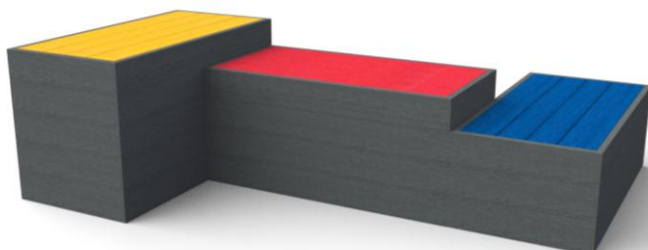

## Assises CUBE configuration 10 disponible en couleurs - RÉF. 12.CUB.CONF10.JRB

- Également disponible en coloris jaune, rouge, bleu ou multicolores (lattes d'assise)

Jaune

Rouge

Bleu

Coloris non contractuels