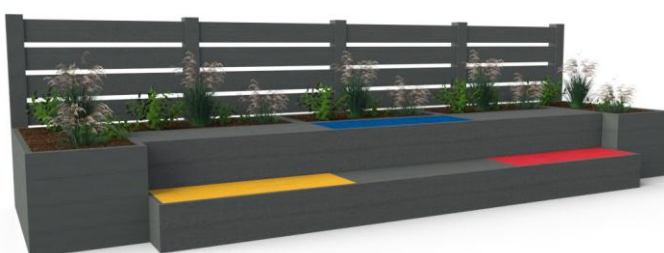

Assises modulables CUBE configuration 6 disponible en couleurs
RÉF. 12.CUB.CONF6.JRB

- Également disponible en coloris jaune, rouge, bleu ou multicolores (lattes d'assise)

Coloris non contractuels

De très nombreuses configurations possibles !

Étude adaptée

Écologique

Sans Entretien

Imputrescible