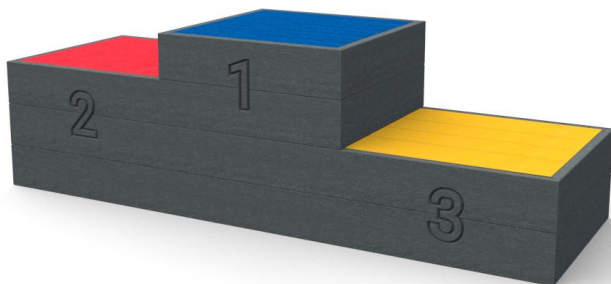

Étude adaptée

Écologique

Sans Entretien

Imputrescible

GAMME  
CUBE

Podium CUBE  
RÉF. 12.CUB.PODIUM

- Dimensions totales 180 x 60 cm
- Hauteur maximum 55 cm
- Assise composée de planches d'épaisseur 4 cm
- Pied composé de planches languette et rainure d'épaisseur 2,8 cm
- Gravure 1 / 2 / 3 sur une face
- Fixation par goujons d'ancrage - réf. GOUJ100 (en option)
- Poids : 102 kg
- Livré monté

Assises CUBE configuration PODIUM disponible en couleurs  
RÉF. 12.CUB.PODIUM.JRB

- Également disponible en coloris jaune, rouge, bleu ou multicolores (lattes d'assise)

Coloris non contractuels

Étude adaptée