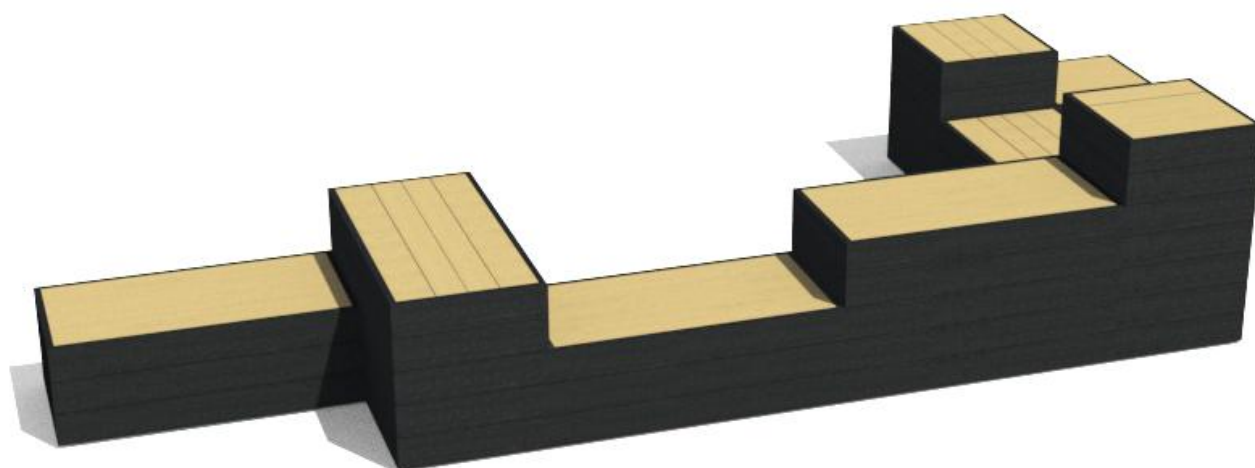

GAMME

CUBE

Assises modulables CUBE configuration 4 RÉF. 12.CUB.CONF4

Vert

Marron

Beige

Noir

Gris

- Dimensions totales 540 x 240 cm
- Hauteur maximum 96 cm
- Assise composée de planches d'épaisseur 4 cm
- Pied composé de planches languette et rainure d'épaisseur 2,8 cm montées sur des cornières acier
- Fixation d'un module par 4 équerres et goujons d'ancrage - réf. EQ/GOUJ (en option), soit un total de 32 équerres et goujons
- Possibilité de fixer les modules entre eux
- Poids : 642 kg
- Livrée en blocs indépendants

Composée de :

- 1 cube 60x60 H.41 cm - réf. 12.CUB.60P
- 3 cubes 60x120 H.41 cm - réf. 12.CUB.120P
- 1 cube 60x60 H.69 cm - réf. 12.CUB.60M
- 2 cubes 60x120 H.69 cm - réf. 12.CUB.120M
- 1 cube 60x60 H.96 cm - réf. 12.CUB.60G

Jaune

Rouge

Bleu

Assises modulables CUBE configuration 4 disponible en couleurs RÉF. 12.CUB.CONF4.JRB

- Également disponible en coloris jaune, rouge, bleu ou multicolores (lattes d'assise)

Coloris non contractuels

De très nombreuses configurations possibles !

Étude adaptée

Écologique

Sans Entretien

Imputrescible