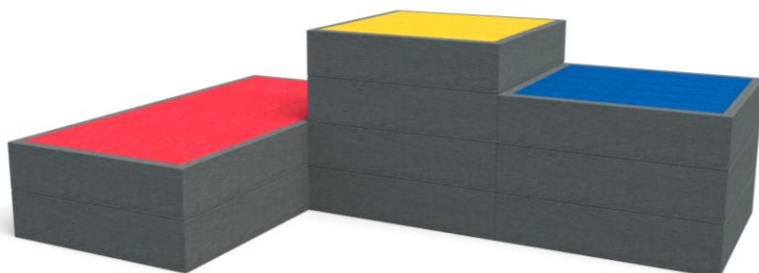

Assises CUBE configuration 8 disponible en couleurs - RÉF. 12.CUB.CONF8.JRB

- Également disponible en coloris jaune, rouge, bleu ou multicolores (lattes d'assise)

Coloris non contractuels

Étude adaptée

Écologique

Sans Entretien

Imputrescible