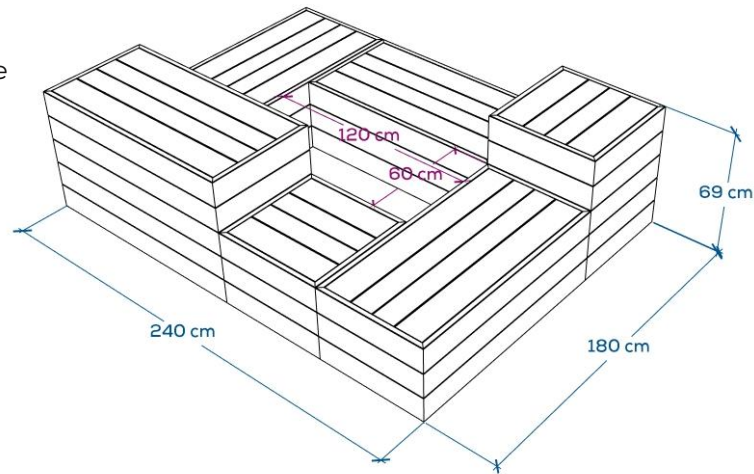

Assises modulables CUBE configuration 2 disponible en couleurs RÉF. 12.CUB.CONF2.JRB

- Également disponible en coloris jaune, rouge, bleu ou multicolores (lattes d'assise)