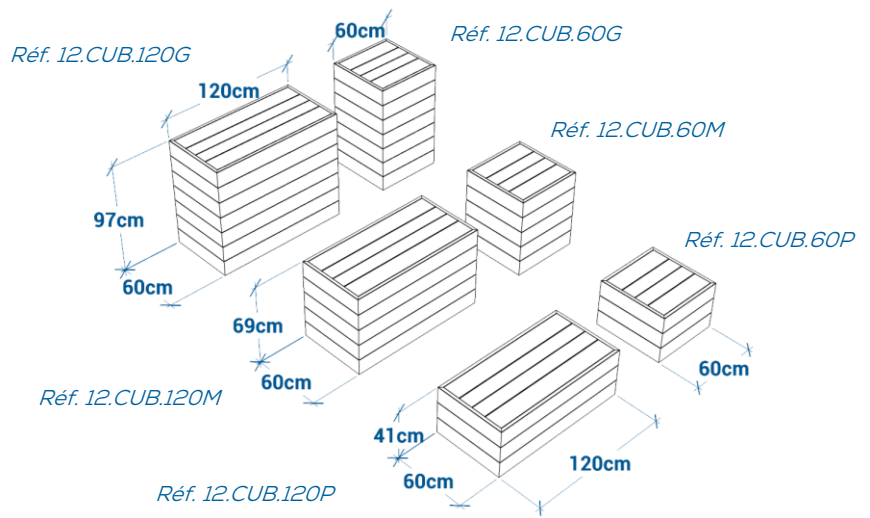

Assises modulables CUBE disponible en couleurs - RÉF. 12.CUB.JRB

- Également disponible en coloris jaune, rouge, bleu ou multicolores (lattes d'assise)