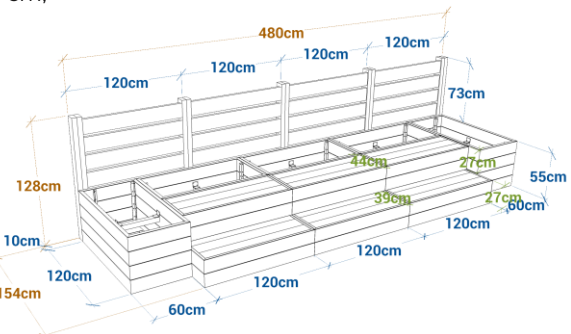

GAMME  
CUBE

Assises modulables CUBE Amphithéâtre 6  
RÉF. 12.CUB.CONF6

- Dimensions totales 460 x 148 cm
- Hauteur maximum 128 cm
- Jardinières Espace : longueur 120 cm, largeur 60 cm et hauteur 55 cm
- 3 Amphithéâtres : 2 marches de 28 cm de hauteur, profondeur de 39 cm et 45 cm, largeur 120 cm
- Garde-corps composé de poteaux 10 x 10 cm et lisses de 3,2 x 15 cm
- Fixation des modules entre eux
- Poids total : 1558 kg
- Livrée en plusieurs modules

Ensemble composé de :

- 5 jardinières Espace 120 x 60 cm - réf. 12.CUBJAR.120.60P
- 3 Amphithéâtres 2 marches, 120 x 84 cm - réf. 12.CUB.AMP.2M
- 4 gardes corps 120 cm de largeur, hauteur 128 cm dont 2 modules début/fin

Garde-corps :

- Dimensions totales : 480 cm
- Hauteur totale : 128 cm
- Poteaux 10 x 10 cm, lattes horizontales section 3,2 x 15 cm
- Livré en modules
- Poids : 288 kg

Assises modulables CUBE configuration 6 disponible en couleurs  
RÉF. 12.CUB.CONF6.JRB