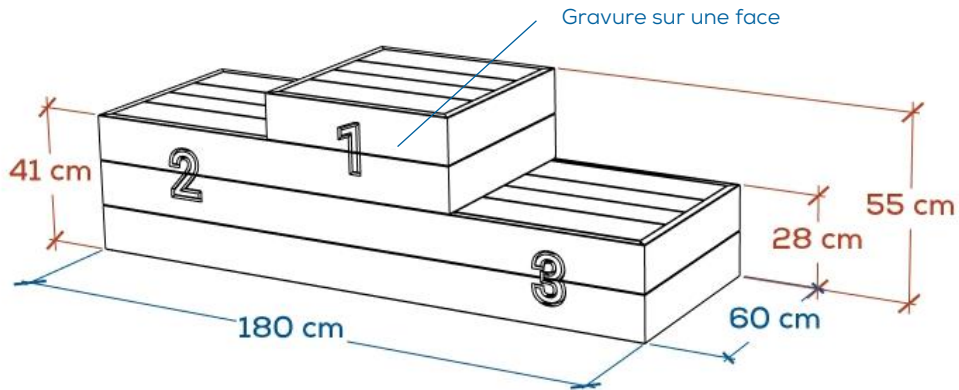

Étude adaptée

Écologique

Sans Entretien

Imputrescible

GAMME  
CUBE

Podium CUBE  
RÉF. 12.CUB.PODIUM

- Dimensions totales 180 x 60 cm
- Hauteur maximum 55 cm
- Assise composée de planches d'épaisseur 4 cm
- Pied composé de planches languette et rainure d'épaisseur 2,8 cm
- Gravure 1 / 2 / 3 sur une face
- Fixation par goujons d'ancrage - réf. GOUJ100 (en option)
- Poids : 102 kg
- Livré monté