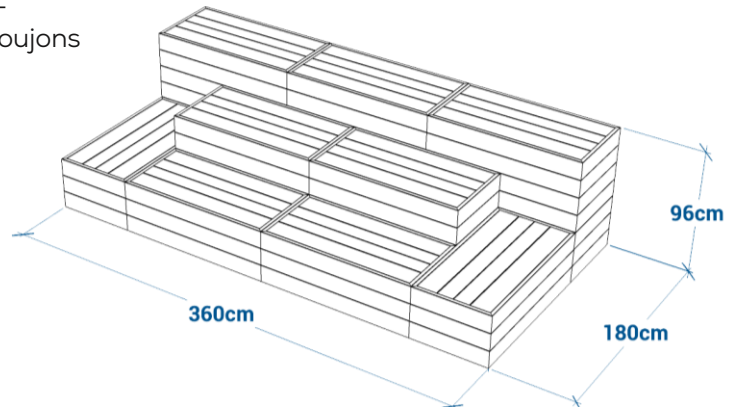

Assises modulables CUBE configuration 3 disponible en couleurs
RÉF. 12.CUB.CONF3.JRB

- Également disponible en coloris jaune, rouge, bleu ou multicolores (lattes d'assise)