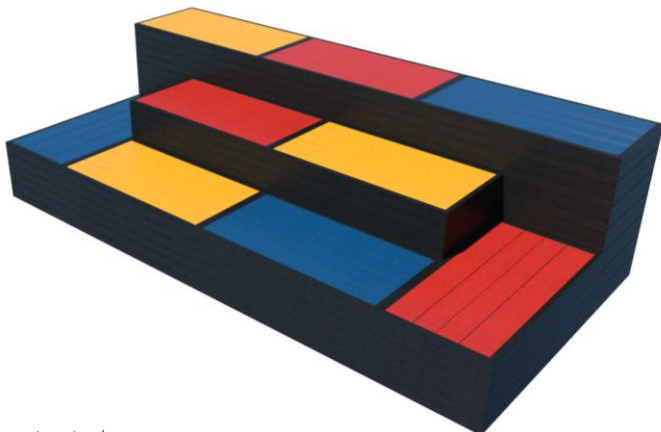

De très nombreuses configurations possibles !

Coloris non contractuels

Étude adaptée

Écologique

Sans Entretien

Imputrescible