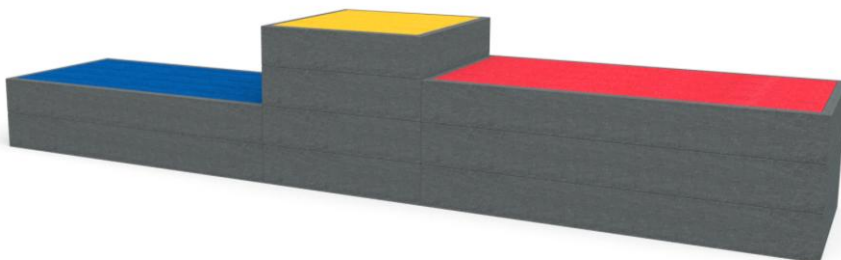

Assises CUBE configuration 9 disponible en couleurs - RÉF. 12.CUB.CONF9.JRB

- Également disponible en coloris jaune, rouge, bleu ou multicolores (lattes d'assise)

Coloris non contractuels

Étude adaptée

Écologique

Sans Entretien

Imputrescible