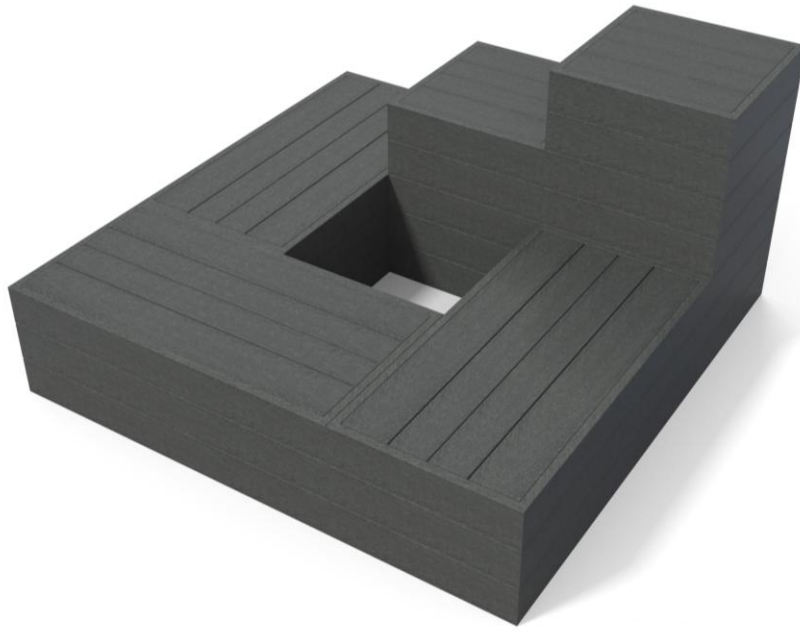

Étude adaptée

Écologique

Sans Entretien

Imputrescible

GAMME  
CUBE

Assises modulables CUBE configuration 1  
RÉF. 12.CUB.CONF1

- Dimensions totales 360 x 180 cm
- Hauteur maximum 96 cm
- Assise composée de planches d'épaisseur 4 cm
- Pied composé de planches languette et rainure d'épaisseur 2,8 cm montées sur des cornières acier
- Fixation d'un module par 4 équerres et goujons d'ancrage – réf. EQ/GOUJ (en option), soit un total de 32 équerres et goujons
- Possibilité de fixer les modules entre eux
- Poids : 812 kg
- Livrée en blocs indépendants

Étude adaptée

Écologique

Sans Entretien

Imputrescible

GAMME  
CUBE

Assises modulables CUBE configuration 5  
RÉF. 12.CUB.CONF5

- Dimensions totales 180 x 180 cm
- Espace intérieur 60 x 60 cm
- Hauteur maximum 96 cm
- Assise composée de planches d'épaisseur 4 cm
- Pied composé de planches languette et rainure d'épaisseur 2,8 cm montées sur des cornières acier
- Fixation d'un module par 4 équerres et goujons d'ancrage –  
**réf. EQ/GOUJ (en option)**, soit un total de 20 équerres et goujons
- Possibilité de fixer les modules entre eux
- Poids : 386 kg
- Livrée en blocs indépendants

Composée de :

- 3 cubes 60x120 H.41 cm – réf. 12.CUB.120P
- 1 cube 60x60 H.69 cm – réf. 12.CUB.60M
- 1 cube 60x60 H.96 cm – réf. 12.CUB.60G

Assises modulables CUBE configuration 5 disponible en couleurs  
RÉF. 12.CUB.CONF5.JRB