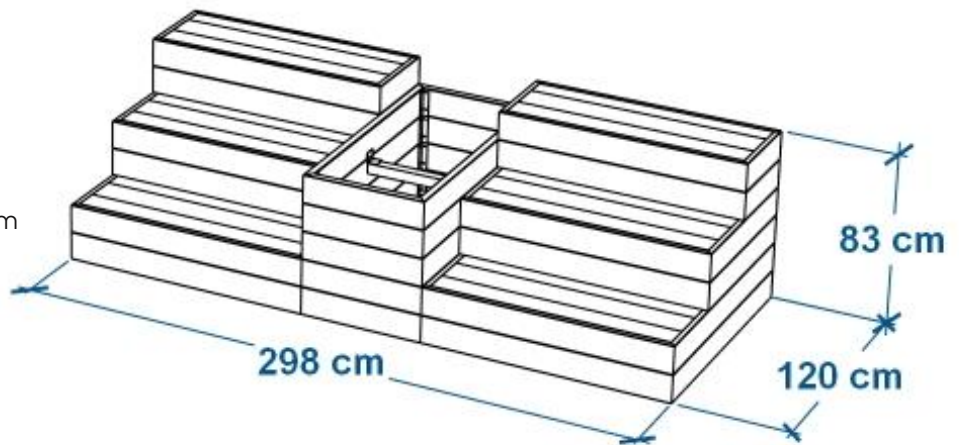

Assises modulables CUBE configuration 7
RÉF. 12.CUB.CONF7

- Dimension totale 298 x 120 cm
- Hauteur maximum 83 cm
- Assise composée de planche d'épaisseur 4 cm
- Pieds composés de planche languette rainure 2,8 cm montées sur des cornières acier
- Possibilités de fixée les modules entre eux
- Fixation au sol d'un module : 4 équerres et goujons - réf. EQ/GOUJ
- Livrée en modules
- Poids : 451 kg

Composée de :

- 2 amphithéâtres 3 marches H.83 cm
  réf. 12.CUB.AMP.3M
- 1 jardinière espace 120 x 60 cm H.69 cm
  réf. CUBJAR.120.60M

Assises modulables CUBE configuration 7 disponible en couleurs
RÉF. 12.CUB.CONF7.JRB

- Également disponible en coloris jaune, rouge, bleu ou multicolores (lattes d'assise)