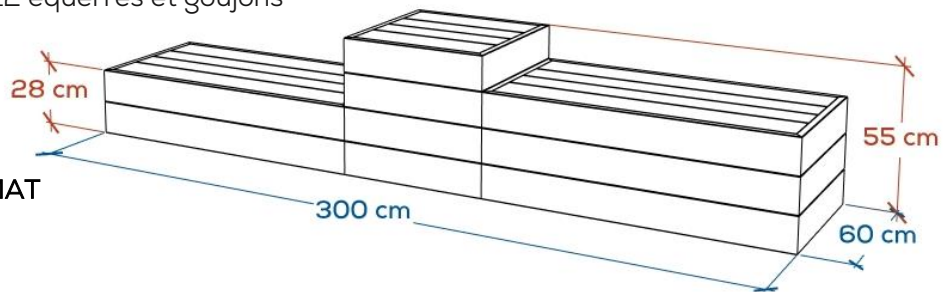

Assises modulables CUBE configuration 9 RÉF. 12.CUB.CONF9

- Dimensions totales 300 x 60 cm
- Hauteur maximum 55 cm
- Assise composée de planches d'épaisseur 4 cm
- Pied composé de planches languette et rainure d'épaisseur 2,8 cm montées sur des cornières acier
- Fixation d'un module par 4 équerres et goujons d'ancrage **réf. EQ/GOUJ (en option)**, soit un total de 12 équerres et goujons
- Poids : 180 kg
- Livrée en blocs indépendants

Composée de :

- 1 cube 120x60 H.28 cm – réf. 12.CUB.120MAT
- 1 cube 60x60 H.55 cm – réf. 12.CUB.60S
- 1 cube 120x60 H.41 cm – réf. 12.CUB.120P