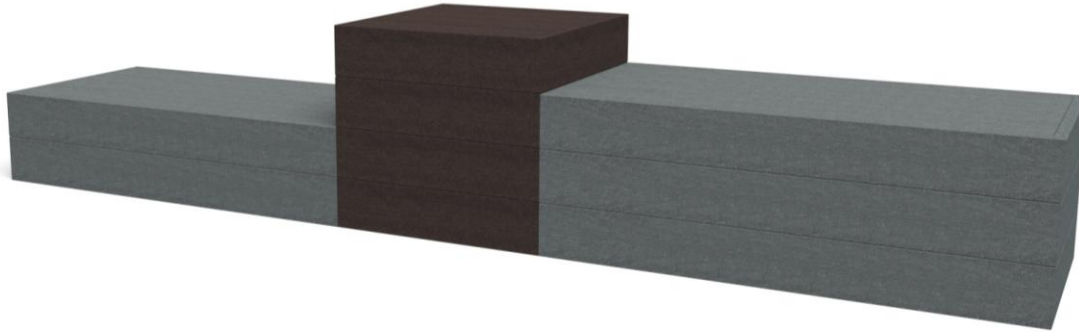

Étude adaptée

Écologique

Sans Entretien

Imputrescible

GAMME  
CUBE

Assises modulables CUBE configuration 1  
RÉF. 12.CUB.CONF1

- Dimensions totales 360 x 180 cm
- Hauteur maximum 96 cm
- Assise composée de planches d'épaisseur 4 cm
- Pied composé de planches languette et rainure d'épaisseur 2,8 cm montées sur des cornières acier
- Fixation d'un module par 4 équerres et goujons d'ancrage – réf. EQ/GOUJ (en option), soit un total de 32 équerres et goujons
- Possibilité de fixer les modules entre eux
- Poids : 812 kg
- Livrée en blocs indépendants

Écologique

Sans Entretien

Imputrescible

GAMME  
CUBE

Assises modulables CUBE configuration 3  
RÉF. 12.CUB.CONF3

- Dimensions totales 360 x 180 cm
- Hauteur maximum 96 cm
- Assise composée de planches d'épaisseur 4 cm
- Pied composé de planches languette et rainure d'épaisseur 2,8 cm montées sur des cornières acier
- Fixation d'un module par 4 équerres et goujons d'ancrage - réf. EQ/GOUJ (en option), soit un total de 36 équerres et goujons
- Possibilité de fixer les modules entre eux
- Poids : 934 kg
- Livrée en blocs indépendants

- Également disponible en coloris jaune, rouge, bleu ou multicolores (lattes d'assise)

Coloris non contractuels

Étude adaptée

Écologique

Sans Entretien

Imputrescible

GAMME  
CUBE

## Assises modulables CUBE configuration 9 RÉF. 12.CUB.CONF9

- Dimensions totales 300 x 60 cm
- Hauteur maximum 55 cm
- Assise composée de planches d'épaisseur 4 cm
- Pied composé de planches languette et rainure d'épaisseur 2,8 cm montées sur des cornières acier
- Fixation d'un module par 4 équerres et goujons d'ancrage **réf. EQ/GOUJ (en option)**, soit un total de 12 équerres et goujons
- Poids : 180 kg
- Livrée en blocs indépendants