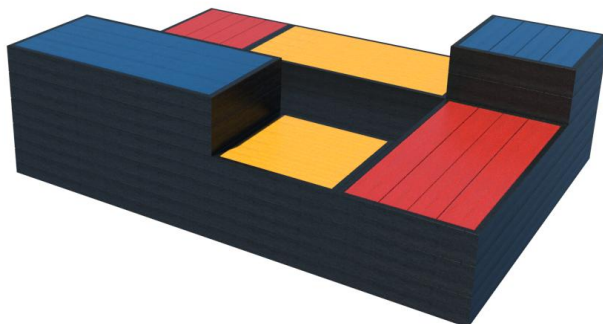

Coloris non contractuels

Étude adaptée

Écologique

Sans Entretien

Imputrescible