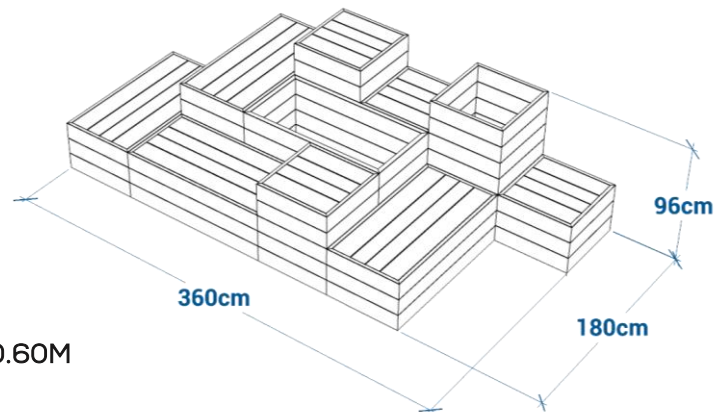

GAMME  
CUBE

Réf. 12.CUB.CONF1

Assises modulables CUBE  
RÉF. 12.CUB

- 2 dimensions disponibles : 120 x 60 cm et 60 x 60 cm
- 3 hauteurs : 41 cm, 69 cm et 97 cm
- Assise composée de planches d'épaisseur 4 cm
- Pied composé de planches languette et rainure d'épaisseur 2,8 cm montées sur des cornières acier
- **Compatible avec les jardinières ESPACE**
- Fixation d'un module par 4 équerres et goujons d'ancrage - réf. EQ/GOUJ (en option)
- Possibilité de fixer les modules entre eux
- Poids :
  - H.41 : 60 x 60 : 47 kg, 120 x 60 : 77 kg
  - H.69 : 60 x 60 : 69 kg, 120 x 60 : 109 kg
  - H.96 : 60 x 60 : 91 kg, 120 x 60 : 141 kg
- Livrées montées

Étude adaptée

Écologique

Sans Entretien

Imputrescible

GAMME  
CUBE

Assises modulables CUBE configuration 1  
RÉF. 12.CUB.CONF1

- Dimensions totales 360 x 180 cm
- Hauteur maximum 96 cm
- Assise composée de planches d'épaisseur 4 cm
- Pied composé de planches languette et rainure d'épaisseur 2,8 cm montées sur des cornières acier
- Fixation d'un module par 4 équerres et goujons d'ancrage – réf. EQ/GOUJ (en option), soit un total de 32 équerres et goujons
- Possibilité de fixer les modules entre eux
- Poids : 812 kg
- Livrée en blocs indépendants

Composée de :

- 1 cube 60x60 H.41 cm – réf. 12.CUB.60P
- 3 cubes 60x120 H.41 cm – réf. 12.CUB.120P
- 2 cubes 60x60 H.69 cm – réf. 12.CUB.60M
- 1 cube 60x120 H.69 cm – réf. 12.CUB.120M
- 1 cube 60x60 H.96 cm – réf. 12.CUB.60G
- 1 jardinière Espace 60x120 H.69 cm – réf. 12.CUBJAR.120.60M
- 1 jardinière 60x60 H.96 cm – réf. 12.60G