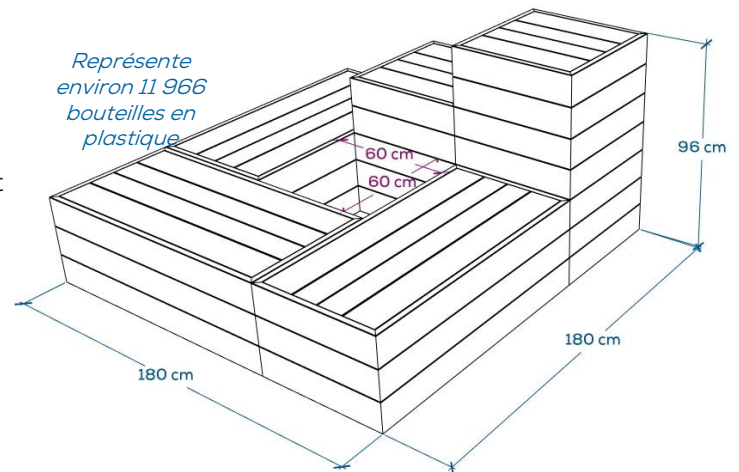

Étude adaptée

Écologique

Sans Entretien

Imputrescible

GAMME  
CUBE

Assises modulables CUBE configuration 5  
RÉF. 12.CUB.CONF5

- Dimensions totales 180 x 180 cm
- Espace intérieur 60 x 60 cm
- Hauteur maximum 96 cm
- Assise composée de planches d'épaisseur 4 cm
- Pied composé de planches languette et rainure d'épaisseur 2,8 cm montées sur des cornières acier
- Fixation d'un module par 4 équerres et goujons d'ancrage –  
**réf. EQ/GOUJ (en option)**, soit un total de 20 équerres et goujons
- Possibilité de fixer les modules entre eux
- Poids : 386 kg
- Livrée en blocs indépendants

Composée de :

- 3 cubes 60x120 H.41 cm – réf. 12.CUB.120P
- 1 cube 60x60 H.69 cm – réf. 12.CUB.60M
- 1 cube 60x60 H.96 cm – réf. 12.CUB.60G

Assises modulables CUBE configuration 5 disponible en couleurs  
RÉF. 12.CUB.CONF5.JRB