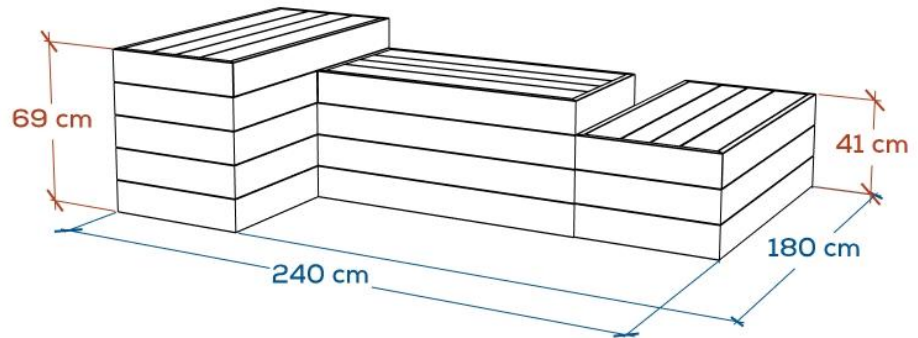

Assises modulables CUBE configuration 10 RÉF. 12.CUB.CONF10

Vert

Marron

Beige

Noir

Gris

- Dimensions totales 240 x 180 cm
- Hauteur maximum 69 cm
- Assise composée de planches d'épaisseur 4 cm
- Pied composé de planches languette et rainure d'épaisseur 2,8 cm montées sur des cornières acier
- Fixation d'un module par 4 équerres et goujons d'ancrage **réf. EQ/GOUJ (en option)**, soit un total de 12 équerres et goujons
- Poids : 260 kg
- Livrée en blocs indépendants

Composée de :

- 1 cube 120x60 H.41 cm – réf. 12.CUB.120P
- 1 cube 120x60 H.55 cm – réf. 12.CUB.120S
- 1 cube 120x60 H.69 cm – réf. 12.CUB.120M

Assises CUBE configuration 10 disponible en couleurs - RÉF. 12.CUB.CONF10.JRB

- Également disponible en coloris jaune, rouge, bleu ou multicolores (lattes d'assise)

Jaune

Rouge

Bleu