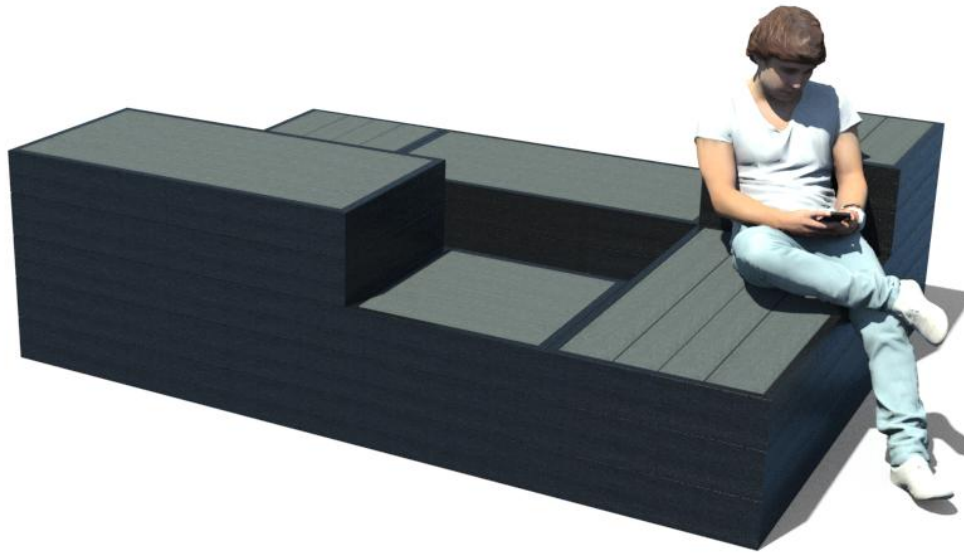

GAMME  
CUBE

Réf. 12.CUB.CONF1

Assises modulables CUBE  
RÉF. 12.CUB

- 2 dimensions disponibles : 120 x 60 cm et 60 x 60 cm
- 3 hauteurs : 41 cm, 69 cm et 97 cm
- Assise composée de planches d'épaisseur 4 cm
- Pied composé de planches languette et rainure d'épaisseur 2,8 cm montées sur des cornières acier
- **Compatible avec les jardinières ESPACE**
- Fixation d'un module par 4 équerres et goujons d'ancrage - réf. EQ/GOUJ (en option)
- Possibilité de fixer les modules entre eux
- Poids :
  - H.41 : 60 x 60 : 47 kg, 120 x 60 : 77 kg
  - H.69 : 60 x 60 : 69 kg, 120 x 60 : 109 kg
  - H.96 : 60 x 60 : 91 kg, 120 x 60 : 141 kg
- Livrées montées

Étude adaptée

Écologique

Sans Entretien

Imputrescible

GAMME  
CUBE

Assises modulables CUBE configuration 1  
RÉF. 12.CUB.CONF1

- Dimensions totales 360 x 180 cm
- Hauteur maximum 96 cm
- Assise composée de planches d'épaisseur 4 cm
- Pied composé de planches languette et rainure d'épaisseur 2,8 cm montées sur des cornières acier
- Fixation d'un module par 4 équerres et goujons d'ancrage – réf. EQ/GOUJ (en option), soit un total de 32 équerres et goujons
- Possibilité de fixer les modules entre eux
- Poids : 812 kg
- Livrée en blocs indépendants

Assises modulables CUBE configuration 1 disponible en couleurs  
RÉF. 12.CUB.CONF1.JRB

- Également disponible en coloris jaune, rouge, bleu ou multicolores (lattes d'assise)

Coloris non contractuels

Étude adaptée

## Assises modulables CUBE configuration 2 RÉF. 12.CUB.CONF2

- Dimensions totales 240 x 180 cm
- Espace intérieur 60 x 120 cm
- Hauteur maximum 69 cm
- Assise composée de planches d'épaisseur 4 cm
- Pied composé de planches languette et rainure d'épaisseur 2,8 cm montées sur des cornières acier
- Fixation d'un module par 4 équerres et goujons d'ancrage - réf. EQ/GOUJ (en option), soit un total de 24 équerres et goujons
- Possibilité de fixer les modules entre eux
- Poids : 446 kg
- Livrée en blocs indépendants