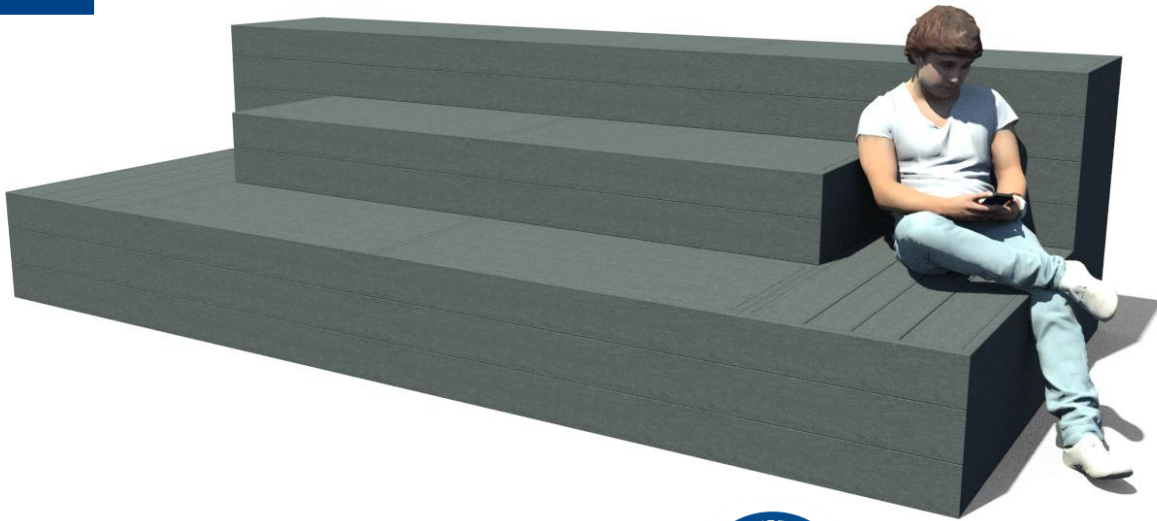

Écologique

Sans Entretien

Imputrescible

GAMME  
CUBE

Assises modulables CUBE configuration 3  
RÉF. 12.CUB.CONF3

- Dimensions totales 360 x 180 cm
- Hauteur maximum 96 cm
- Assise composée de planches d'épaisseur 4 cm
- Pied composé de planches languette et rainure d'épaisseur 2,8 cm montées sur des cornières acier
- Fixation d'un module par 4 équerres et goujons d'ancrage - réf. EQ/GOUJ (en option), soit un total de 36 équerres et goujons
- Possibilité de fixer les modules entre eux
- Poids : 934 kg
- Livrée en blocs indépendants