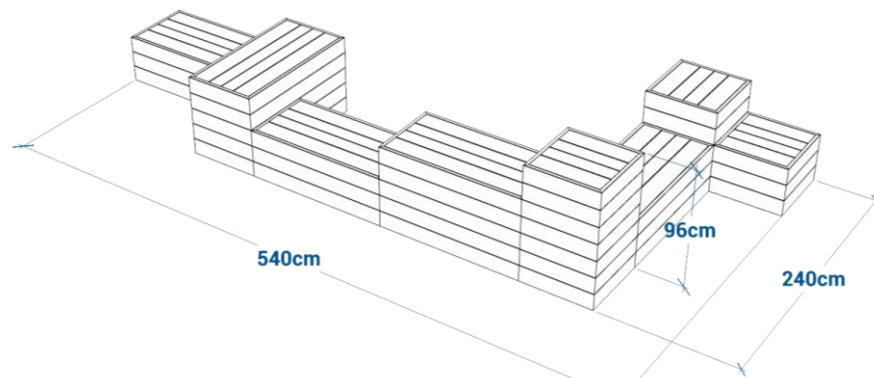

Étude adaptée

Écologique

Sans Entretien

Imputrescible

GAMME  
CUBE

Assises modulables CUBE configuration 1  
RÉF. 12.CUB.CONF1

- Dimensions totales 360 x 180 cm
- Hauteur maximum 96 cm
- Assise composée de planches d'épaisseur 4 cm
- Pied composé de planches languette et rainure d'épaisseur 2,8 cm montées sur des cornières acier
- Fixation d'un module par 4 équerres et goujons d'ancrage – réf. EQ/GOUJ (en option), soit un total de 32 équerres et goujons
- Possibilité de fixer les modules entre eux
- Poids : 812 kg
- Livrée en blocs indépendants

## Assises modulables CUBE configuration 2 RÉF. 12.CUB.CONF2

- Dimensions totales 240 x 180 cm
- Espace intérieur 60 x 120 cm
- Hauteur maximum 69 cm
- Assise composée de planches d'épaisseur 4 cm
- Pied composé de planches languette et rainure d'épaisseur 2,8 cm montées sur des cornières acier
- Fixation d'un module par 4 équerres et goujons d'ancrage - réf. EQ/GOUJ (en option), soit un total de 24 équerres et goujons
- Possibilité de fixer les modules entre eux
- Poids : 446 kg
- Livrée en blocs indépendants

## Assises modulables CUBE configuration 4 RÉF. 12.CUB.CONF4

Vert

Marron

Beige

Noir

Gris

- Dimensions totales 540 x 240 cm
- Hauteur maximum 96 cm
- Assise composée de planches d'épaisseur 4 cm
- Pied composé de planches languette et rainure d'épaisseur 2,8 cm montées sur des cornières acier
- Fixation d'un module par 4 équerres et goujons d'ancrage - réf. EQ/GOUJ (en option), soit un total de 32 équerres et goujons
- Possibilité de fixer les modules entre eux
- Poids : 642 kg
- Livrée en blocs indépendants

Composée de :

- 1 cube 60x60 H.41 cm - réf. 12.CUB.60P
- 3 cubes 60x120 H.41 cm - réf. 12.CUB.120P
- 1 cube 60x60 H.69 cm - réf. 12.CUB.60M
- 2 cubes 60x120 H.69 cm - réf. 12.CUB.120M
- 1 cube 60x60 H.96 cm - réf. 12.CUB.60G