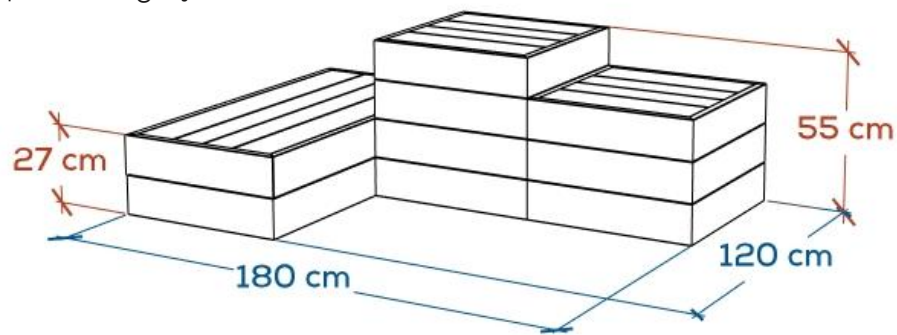

Assises modulables CUBE configuration 8
RÉF. 12.CUB.CONF8

- Dimensions totales 180 x 120 cm
- Hauteur maximum 55 cm
- Assise composée de planches d'épaisseur 4 cm
- Pied composé de planches languette et rainure d'épaisseur 2,8 cm montées sur des cornières acier
- Fixation d'un module par 4 équerres et goujons d'ancrage réf. EQ/GOUJ (en option), soit un total de 12 équerres et goujons
- Poids : 155 kg
- Livrée en blocs indépendants

Composée de :

- 1 cube 120x60 H.27 cm – réf. 12.CUB.120MAT
- 1 cube 60x60 H.41 cm – réf. 12.CUB.60P
- 1 cube 60x60 H.55 cm – réf. 12.CUB.60S