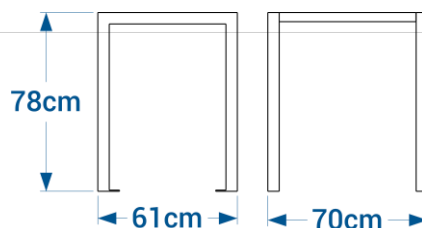

Coloris disponibles

Coloris des pieds disponibles

RAL 7016

RAL 9005

Autres RAL sur demande

Table de jeu ÉLÉGANCE réf. 43.13.L

- Hauteur 78 cm
- Largeur 70 cm, longueur 61 cm
- Lattes de plateau d'épaisseur 4 cm
- Piétement acier de section 5x5 cm
- finition laquée RAL 7016 ou 9005 au choix (autres RAL en option)
- Plaque de jeu en aluminium Dibon personnalisable
- Plateau de jeu au choix parmi : jeu de Dames, jeu d'Échec, jeu de l'oie, jeu de Dada
- Fixation par 4 goujons d'ancrage réf. *GOUJ100* en option
- Poids : 27 kg
- Livrée montée

Chaise ÉLÉGANCE réf. 43.4.L

- Hauteur 83 cm, profondeur 51 cm, largeur 60 cm
- Lattes de section 4x12 cm
- Piétement acier de section 50x50 mm
- Disponible avec accoudoirs réf. **43.4.AC**
- finition laquée RAL 7016 ou 9005 au choix (autres RAL en option)
- Fixation par 4 goujons d'ancrage réf. *GOUJ100* en option
- Poids : 36 kg
- Livré monté