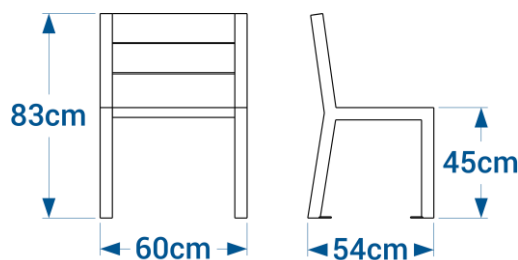

Coloris disponibles

Coloris des pieds disponibles

RAL 7016

RAL 9005

Autres RAL sur demande

Table de jeu ÉLÉGANCE réf. 43.13.L

- Hauteur 78 cm
- Largeur 70 cm, longueur 61 cm
- Lattes de plateau d'épaisseur 4 cm
- Piétement acier de section 5x5 cm
- finition laquée RAL 7016 ou 9005 au choix (autres RAL en option)
- Plaque de jeu en aluminium Dibon personnalisable
- Plateau de jeu au choix parmi : jeu de Dames, jeu d'Échec, jeu de l'oie, jeu de Dada
- Fixation par 4 goujons d'ancrage réf. *GOUJ100* en option
- Poids : 27 kg
- Livrée montée

Chaise ÉLÉGANCE réf. 43.4.L

- Hauteur 83 cm, profondeur 51 cm, largeur 60 cm
- Lattes de section 4x12 cm
- Piétement acier de section 50x50 mm
- Disponible avec accoudoirs réf. **43.4.AC**
- finition laquée RAL 7016 ou 9005 au choix (autres RAL en option)
- Fixation par 4 goujons d'ancrage réf. *GOUJ100* en option
- Poids : 36 kg
- Livré monté