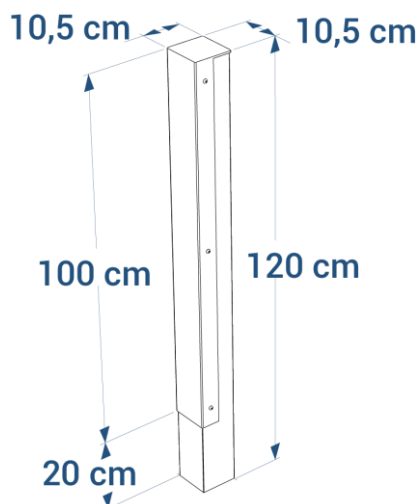

Coloris disponibles

Coloris de l'habillage disponibles

RAL 7016

RAL 9005

Autres RAL sur demande