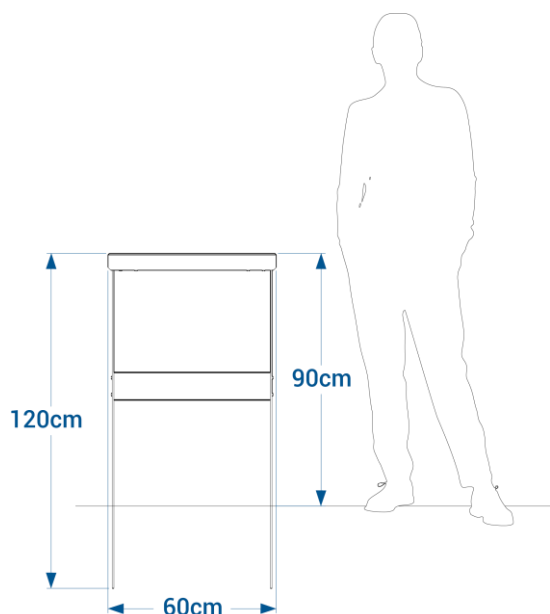

Coloris disponibles

Coloris des montants disponibles

galvanisé

Range-vélo FLEXO réf. 56.5

- Hauteur hors-sol 90 cm, hauteur totale 120 cm
- Largeur 60 cm
- Traverse haute de section 6x6 cm, avec arêtes arrondies
- Montants en acier galvanisée
- À sceller
- Poids : 11 kg
- Livré monté