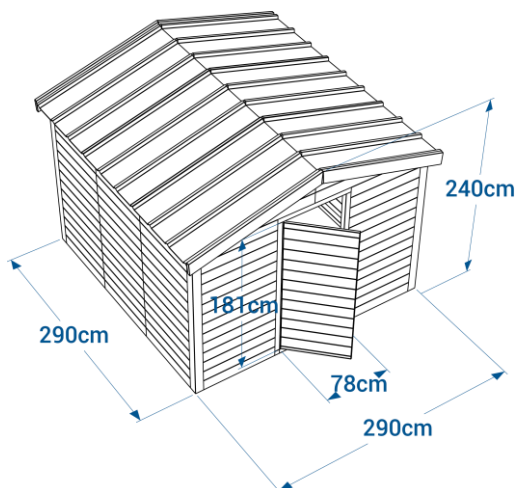

Coloris disponibles

Panachage panneaux et poteaux possible

- ✓ Résiste à l'humidité
- ✓ Anti tags
- ✓ Anti mousses
- ✓ 100% durable

Abri de jardin JURA réf. 35.T2.2,9/2,90

- Dimensions au sol 2,90x2,90 m
- Dimensions hors-tout 3,10x3,15 m, hauteur 2,40m
- Panneaux composés de planches languette-rainure ép.2,8 cm montées sur un cadre de section 6x6 cm
- Porte de largeur de passage 78 cm, verrouillage par loquet porte-cadenas
- Toit en bac acier et faitière en acier coloris gris ardoise
- En option : Hublot, étagère et plancher
- Fixation au sol par goujons d'ancrage
- Livré en modules

1. Idéal pour :
2. ✓ Les jardins familiaux
   - ✓ Les cours d'écoles
   - ✓ Les associations
   - ✓ Les clubs sportifs
   - ✓ Des locaux techniques