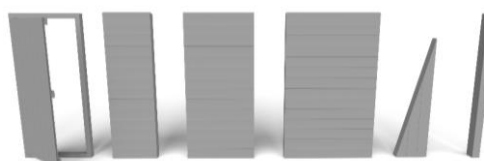

Coloris disponibles

Panachage panneaux et poteaux possible

- ✓ Résiste à l'humidité
- ✓ Anti tags
- ✓ Anti mousses
- ✓ 100% durable

## Abri de jardin JURA réf. 35.T2.2,9/2,90

- Dimensions au sol 2,90x2,90 m
- Dimensions hors-tout 3,10x3,15 m, hauteur 2,40m
- Panneaux composés de planches languette-rainure ép.2,8 cm montées sur un cadre de section 6x6 cm
- Porte de largeur de passage 78 cm, verrouillage par loquet porte-cadenas
- Toit en bac acier et faitière en acier coloris gris ardoise
- En option : Hublot, étagère et plancher
- Fixation au sol par goujons d'ancrage
- Livré en modules

- Idéal pour :
- ✓ Les jardins familiaux
  - ✓ Les cours d'écoles
  - ✓ Les associations
  - ✓ Les clubs sportifs
  - ✓ Des locaux techniques

Bac acier coloris gris ardoise

Système modulaire facile à monter