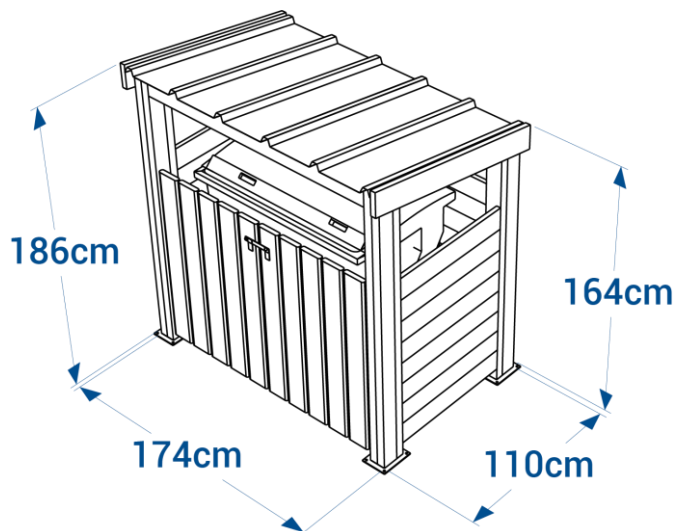

Coloris disponibles

Local conteneur simple avec toit réf. 18.T1

- Dimensions L.174 x P.110 x H.186 cm
- Dimensions intérieures L.151 x P.100 x H.165/172 cm
- Pour 1 bac roulant jusqu'à 770 litres *
- Composé de modules faciles à assembler
- Porte double avec verrou ou loquet
- Toit 1 pan en acier gris ardoise
- Fixation par 4 platines et goujons d'ancrage réf. 17/PLA Incluses
- Livré en modules

Platine de fixation remontant dans le pied

Panachage latte et pieds possible

* À contrôler avec les dimensions de vos bacs

- ✓ Résiste à l'humidité
- ✓ Anti tags
- ✓ Anti mousses
- ✓ 100% durable

Coloris disponibles

Panachage latte et pieds possible

Local conteneur double avec toit réf. 18.T2

- Dimensions L.307 x P.110 x H.186 cm
- Dimensions intérieures L.285 x P.100 x H.165/172 cm
- Passages largeur 134 cm
- Pour 2 bac roulant jusqu'à 660 litres *
- Composé de modules faciles à assembler
- 2 portes doubles avec verrou ou loquet
- Passage de porte 137 cm
- Toit 1 pan en acier gris ardoise
- Fixation par 6 platines et goujons d'ancrage réf. 17/PLA Incluses
- Livré en modules