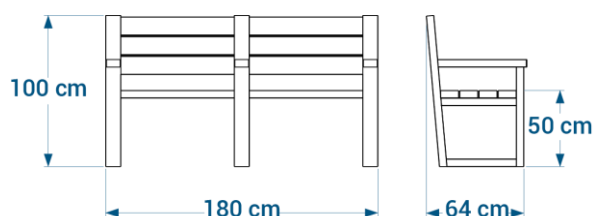

Coloris disponibles

Banc réf. 47.PMR.180

- Largeur 64 cm, hauteur 100 cm
- Hauteur d'assise 50 cm
- Longueur 180 cm
- Assise et dossier composés de lattes de section 5x12 cm
- Accoudoirs
- Fixation par 3 goujons d'ancrage réf. GOUJ100 en option
- Poids : 90 kg
- Livré monté

Fauteuil réf. 47.PMR.72

- Largeur 64 cm, hauteur 100 cm
- Hauteur d'assise 50 cm
- Longueur 72 cm
- Assise composée de lattes de section 5x12 cm
- Accoudoirs
- Fixation par 2 goujons d'ancrage réf. GOUJ100 en option
- Poids : 65 kg
- Livré monté

Banquette réf. 47.PMR.180.BQ

- Largeur 64 cm, hauteur 70 cm
- Hauteur d'assise 50 cm
- Longueur 180 cm
- Assise composée de lattes de section 5x12 cm
- Accoudoirs
- Fixation par 3 goujons d'ancrage réf. GOUJ100 en option
- Poids : 75 kg
- Livrée montée